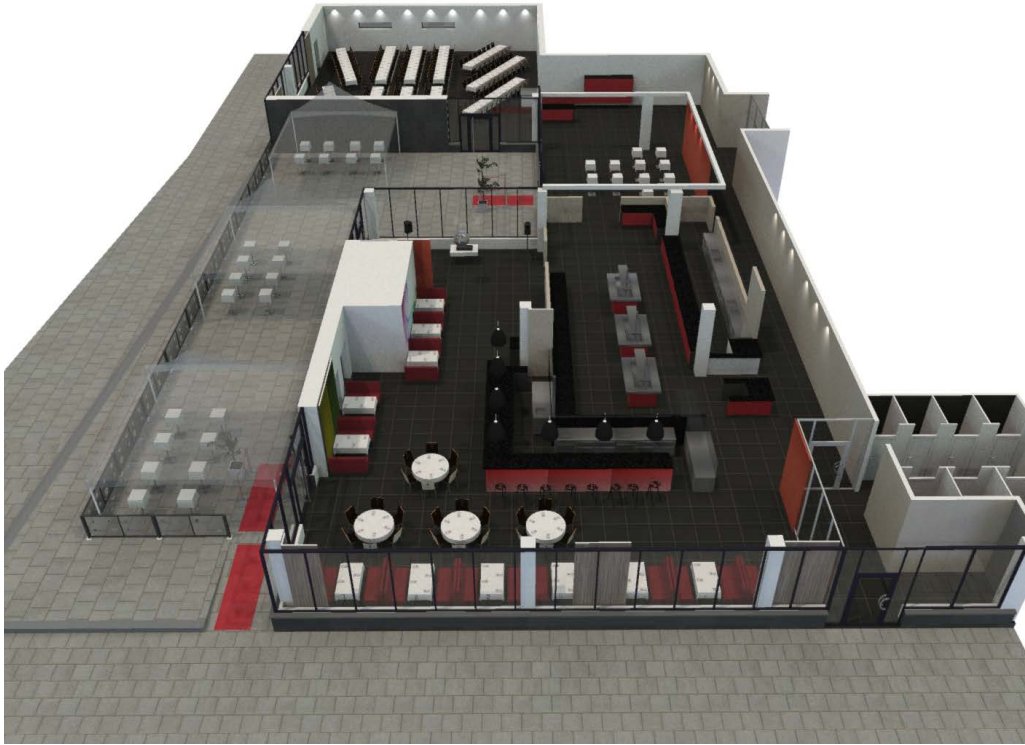

# MODIS • ÖVERSIKT

KAPACITET SITTANDE MIDDAG: 300 PERSONER  
KAPACITET MINGEL: 600 PERSONER

Mer info [HÄR](#)