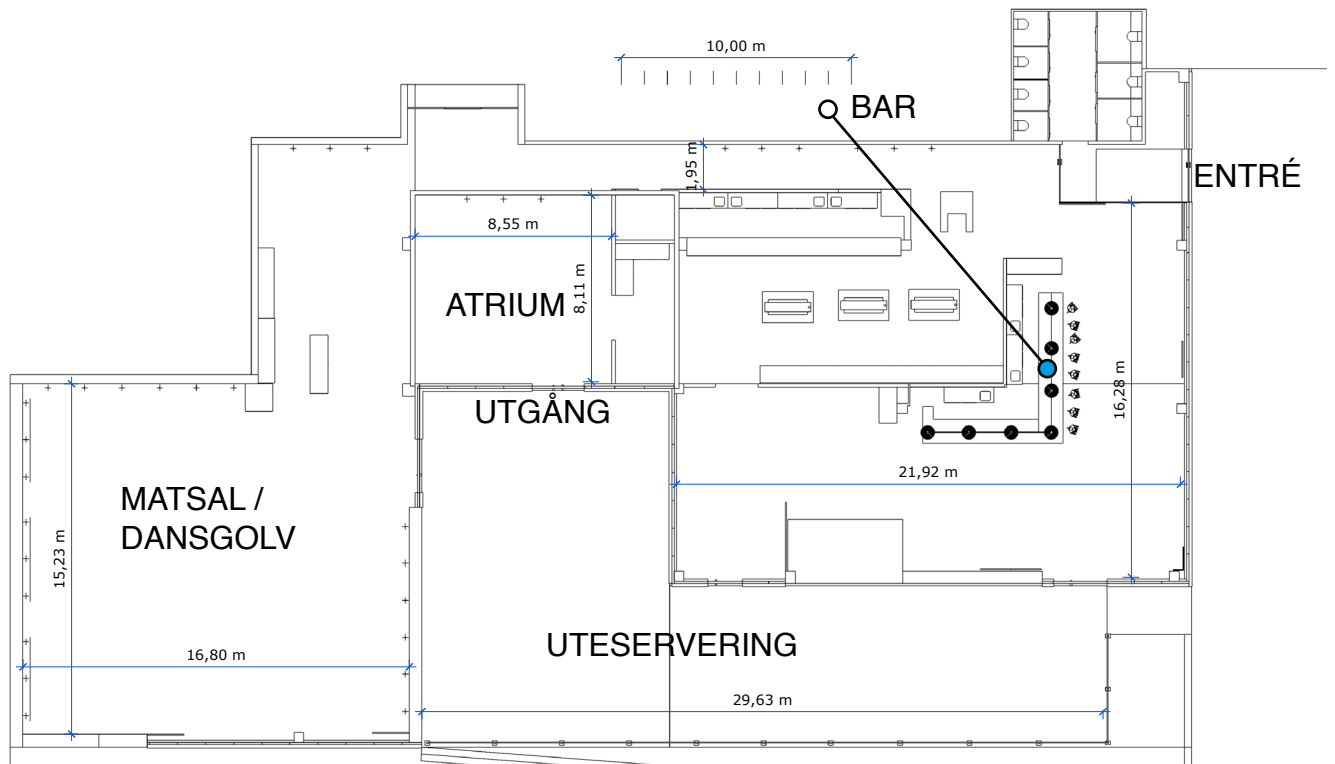

# MODIS • ÖVERSIKT

KAPACITET SITTANDE MIDDAG: 300 PERSONER  
KAPACITET MINGEL: 600 PERSONER

Mer info [HÄR](#)