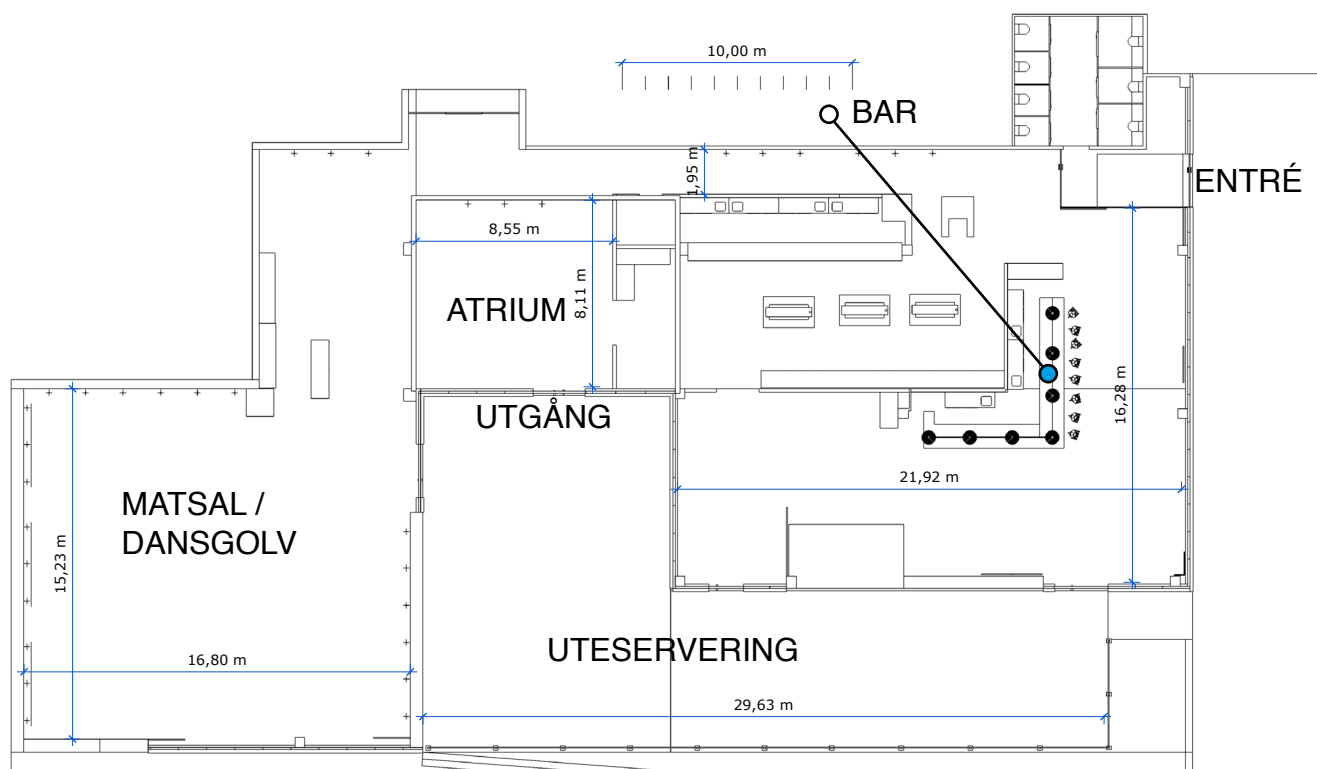

MODIS • SOLNA

KAPACITET SITTANDE MIDDAG: 300 PERSONER
KAPACITET MINGEL: 600 PERSONER

Mer info [HÄR](#)