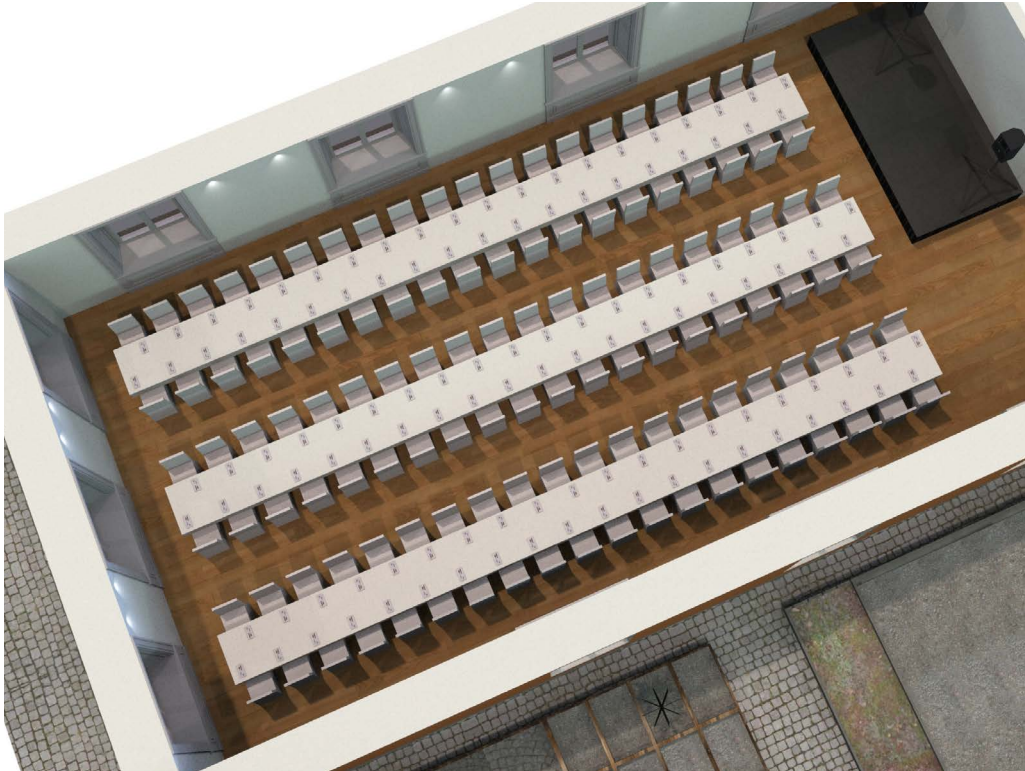

120 GÄSTER • MYNTKROGEN

3 LÅNGBORD MED 40 PERSONER PÅ VARJE LÅNGBORD

Mer info **HÄR**