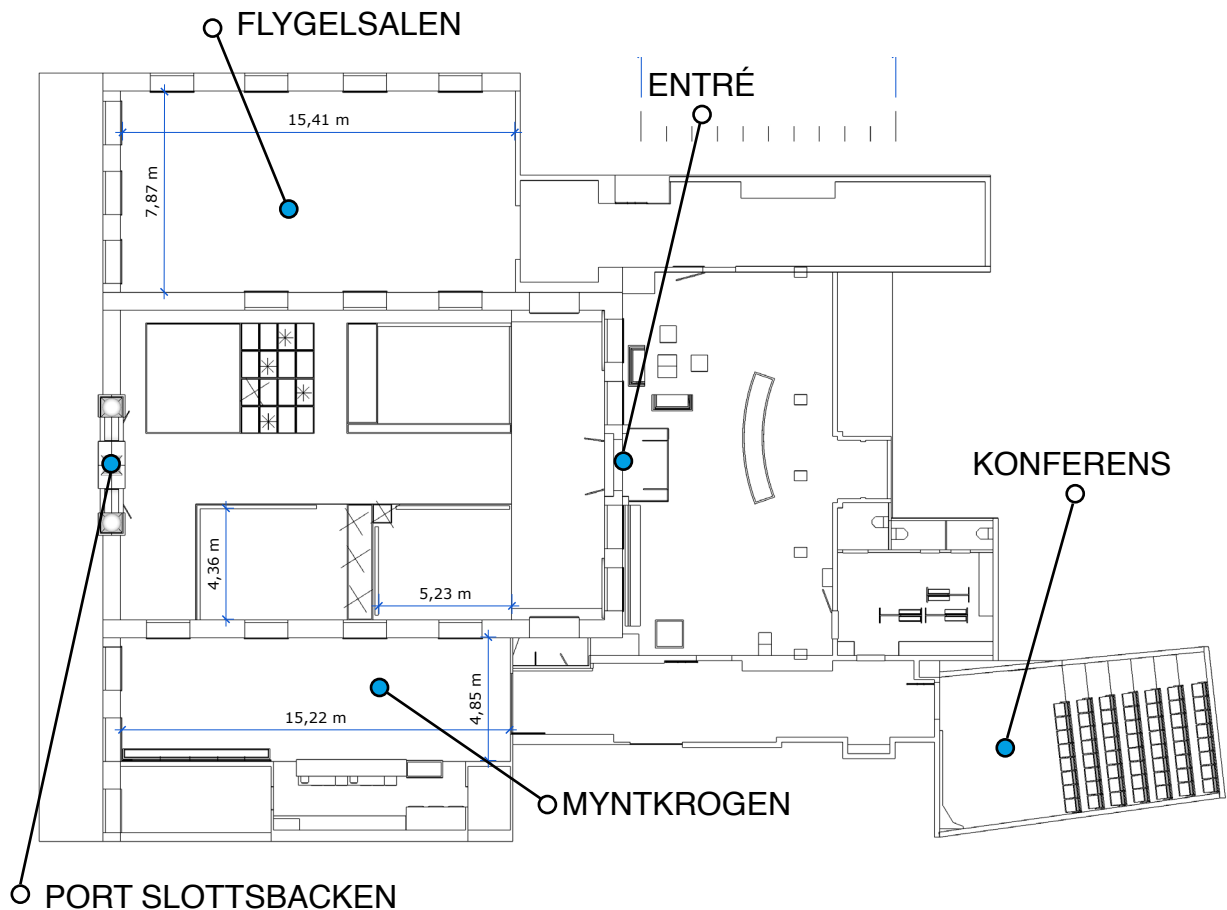

120 GÄSTER • MYNTKROGEN

3 LÅNGBORD MED 40 PERSONER PÅ VARJE LÅNGBORD

Mer info **HÄR**