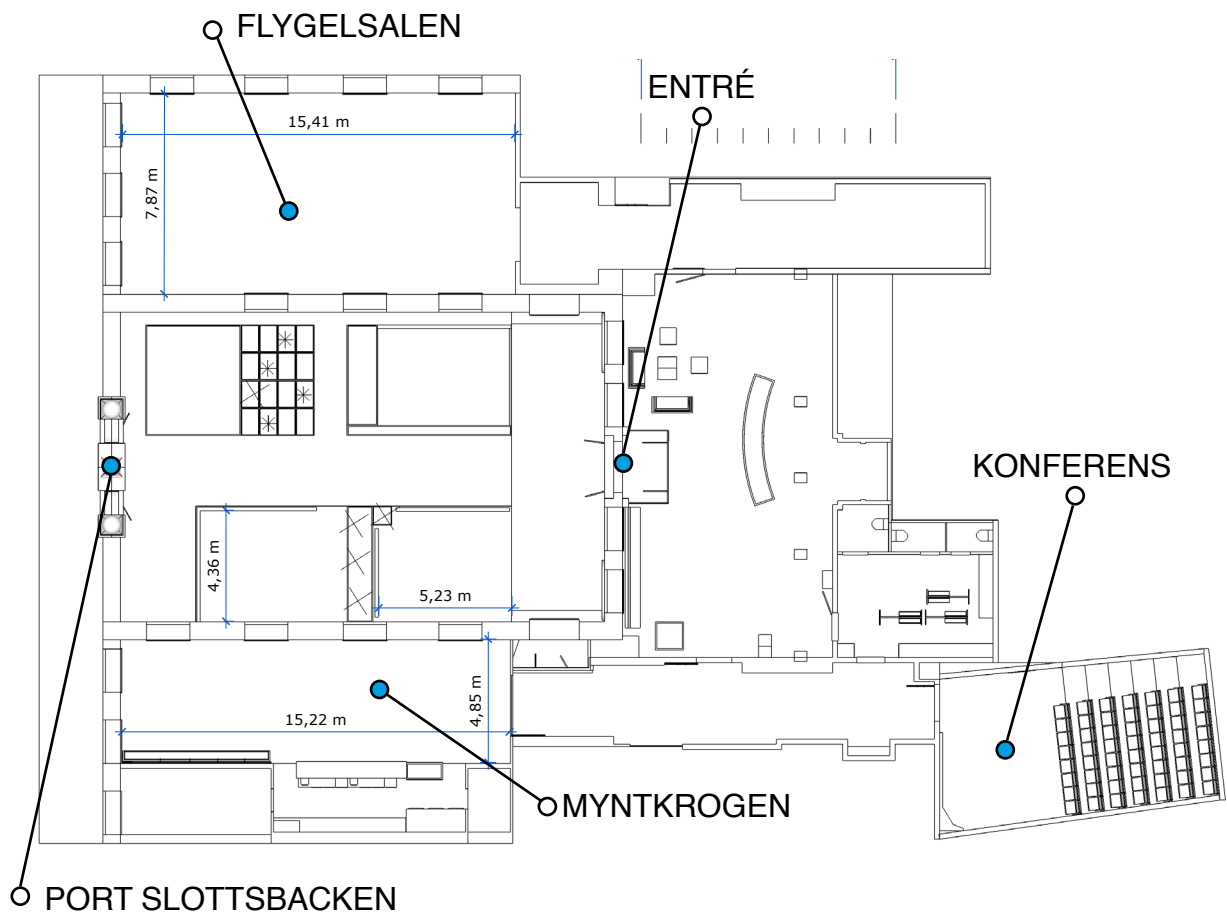

ÖVERSIKT • MYNTKROGEN

KAPACITET SITTANDE MIDDAG: 120 PERSONER
KAPACITET MINGEL: 650 PERSONER

Mer info [HÄR](#)