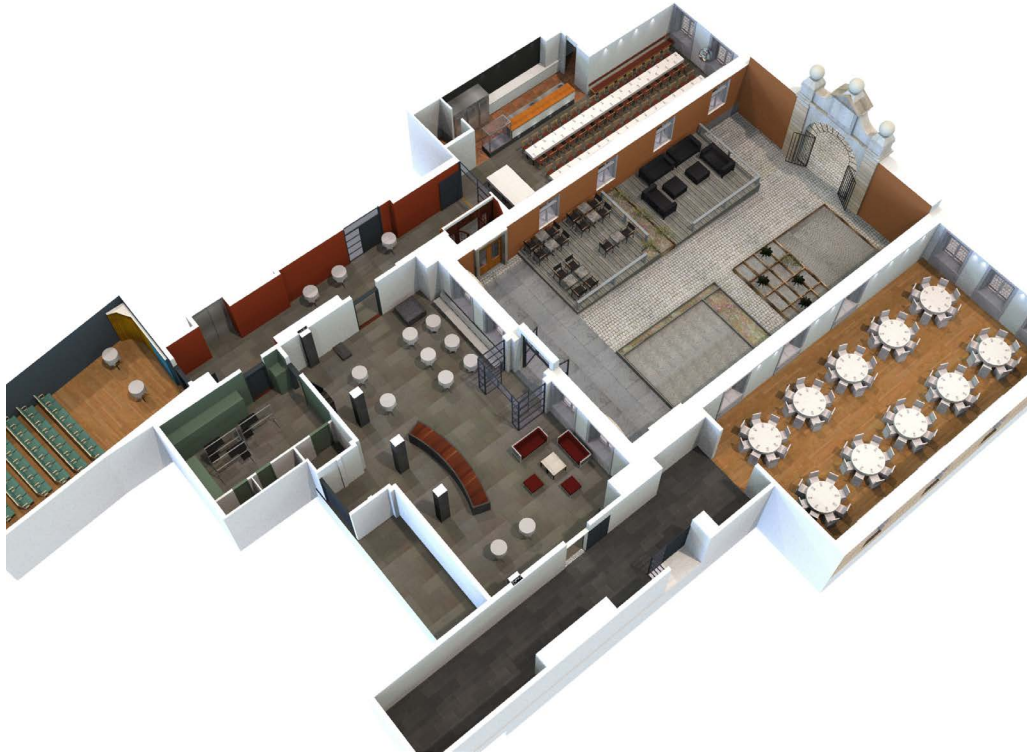

ÖVERSIKT • MYNTKROGEN

KAPACITET SITTANDE MIDDAG: 120 PERSONER
KAPACITET MINGEL: 650 PERSONER

Mer info [HÄR](#)