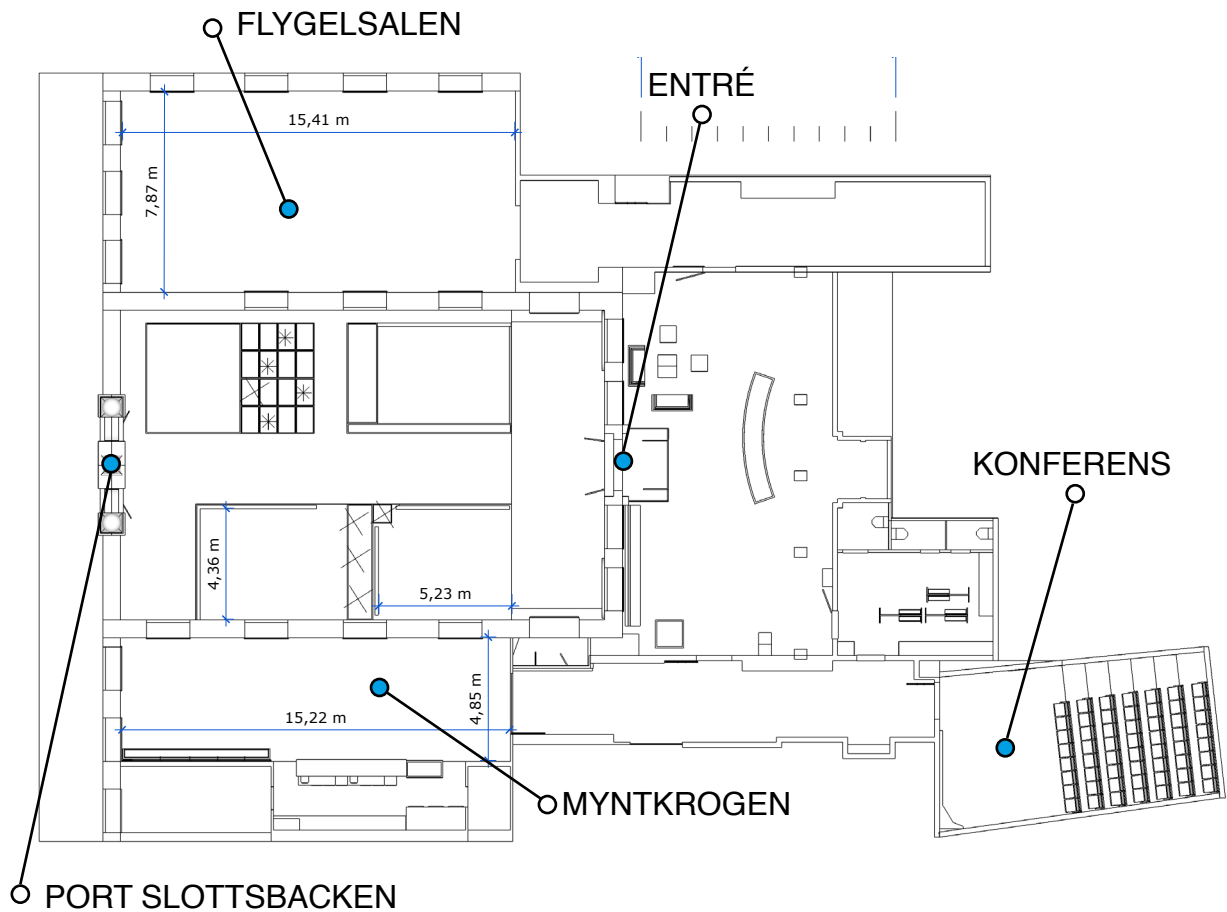

ÖVERSIKT • MYNTKROGEN

KAPACITET SITTANDE MIDDAG: 120 PERSONER
KAPACITET MINGEL: 650 PERSONER

Mer info HÄR