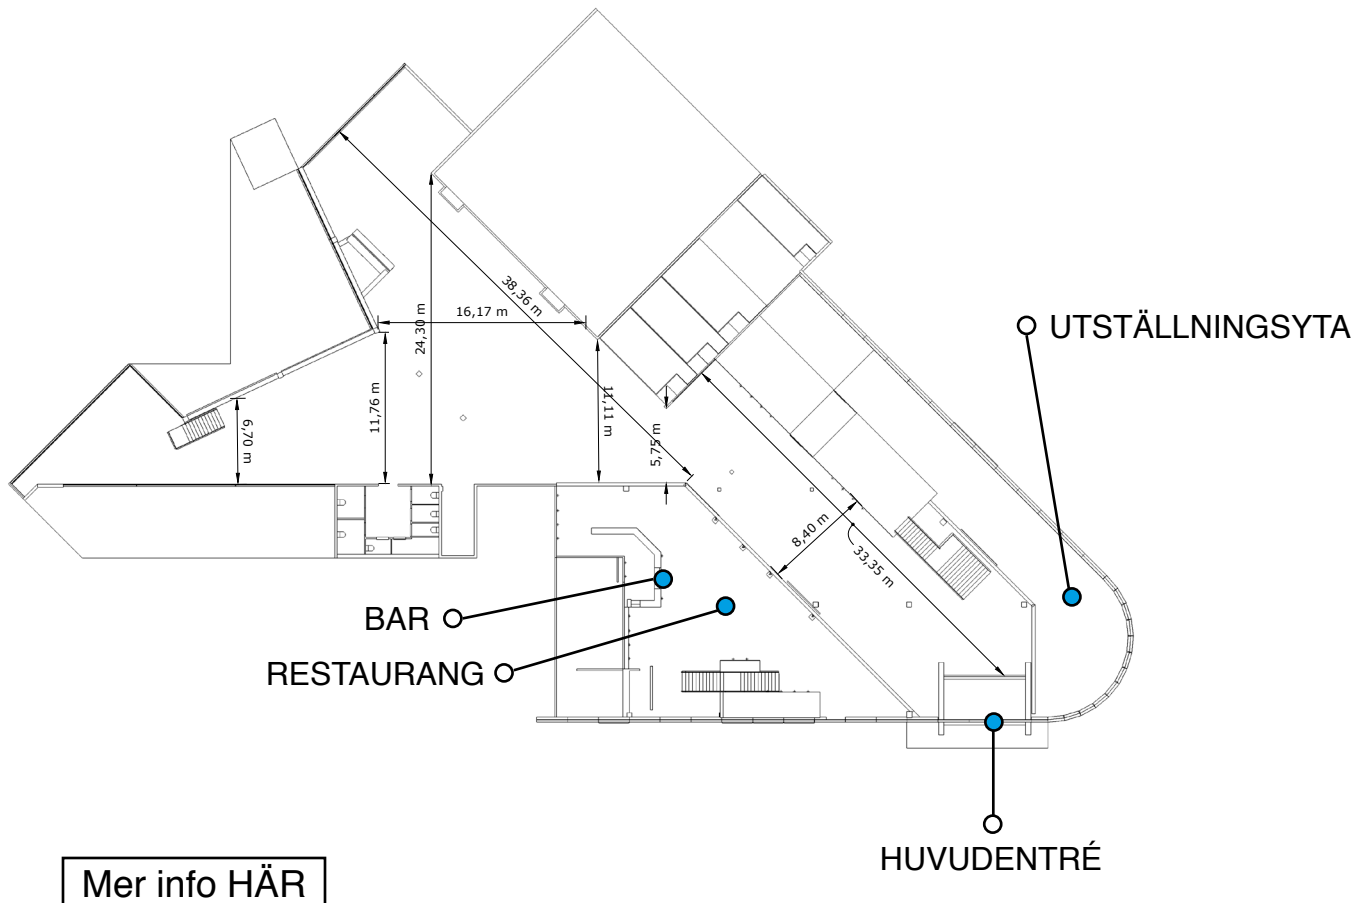

544 GÄSTER • EATERY

68 ÖAR MED 8 PERSONER PÅ VARJE Ö

Mer info HÄR