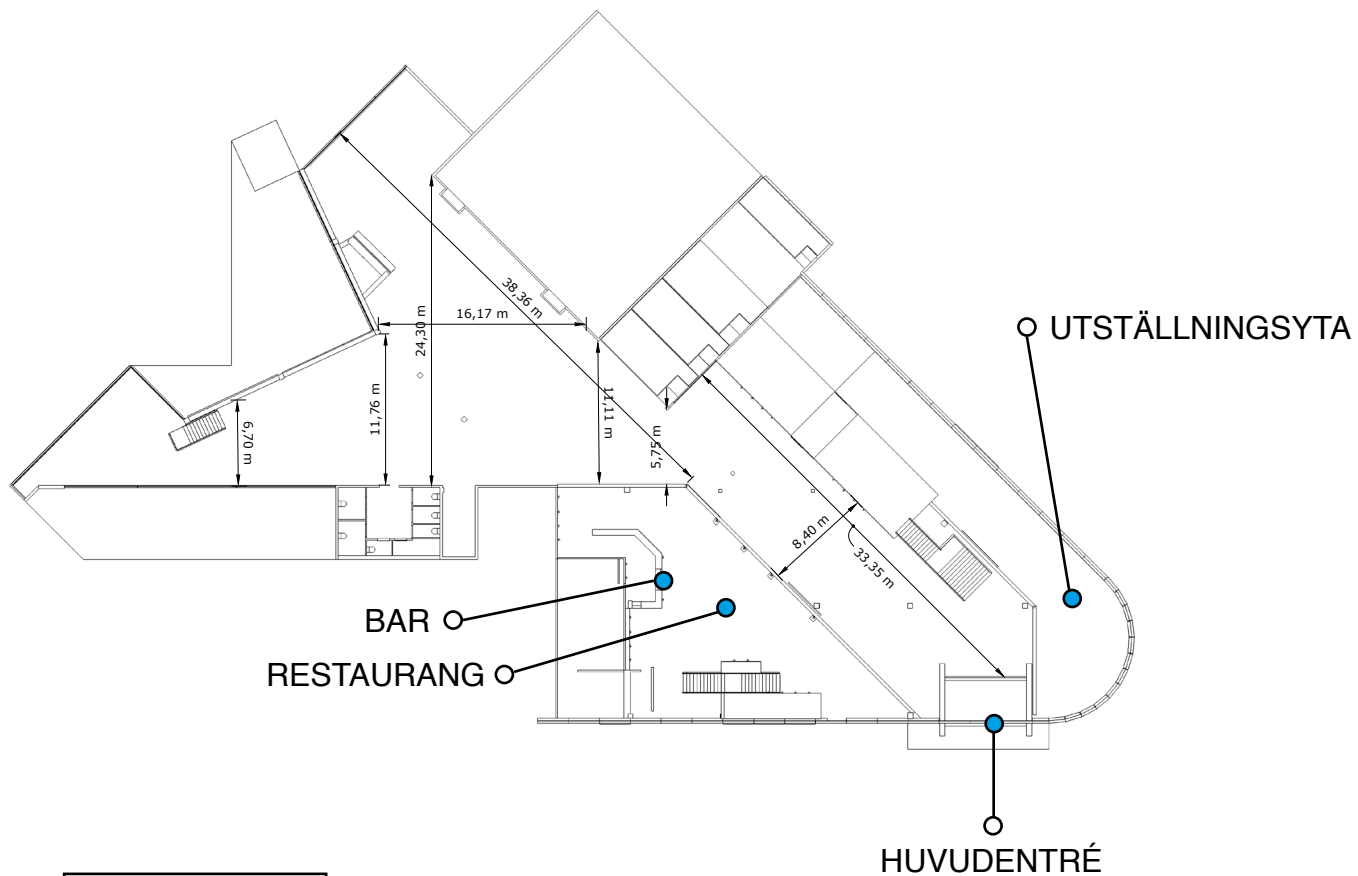

# 368 GÄSTER • EATERY

368 GÄSTER I EN BANKETT  
46 ÖAR MED 8 PERSONER PÅ VARJE Ö

Mer info HÄR