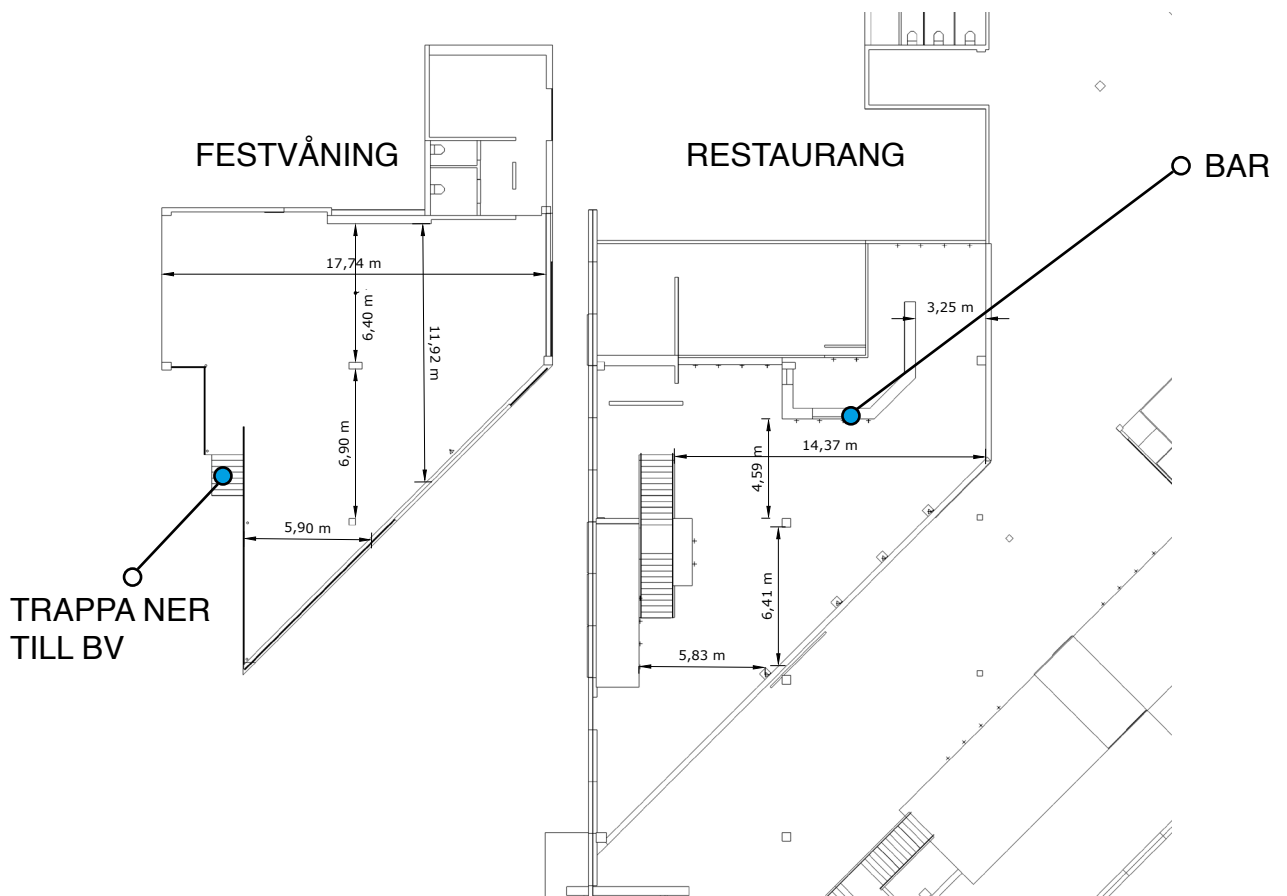

120 GÄSTER • EATERY

120 MIDDAGSGÄSTER OCH LOUNGE PÅ FESTVÅNINGEN

Mer info **HÄR**