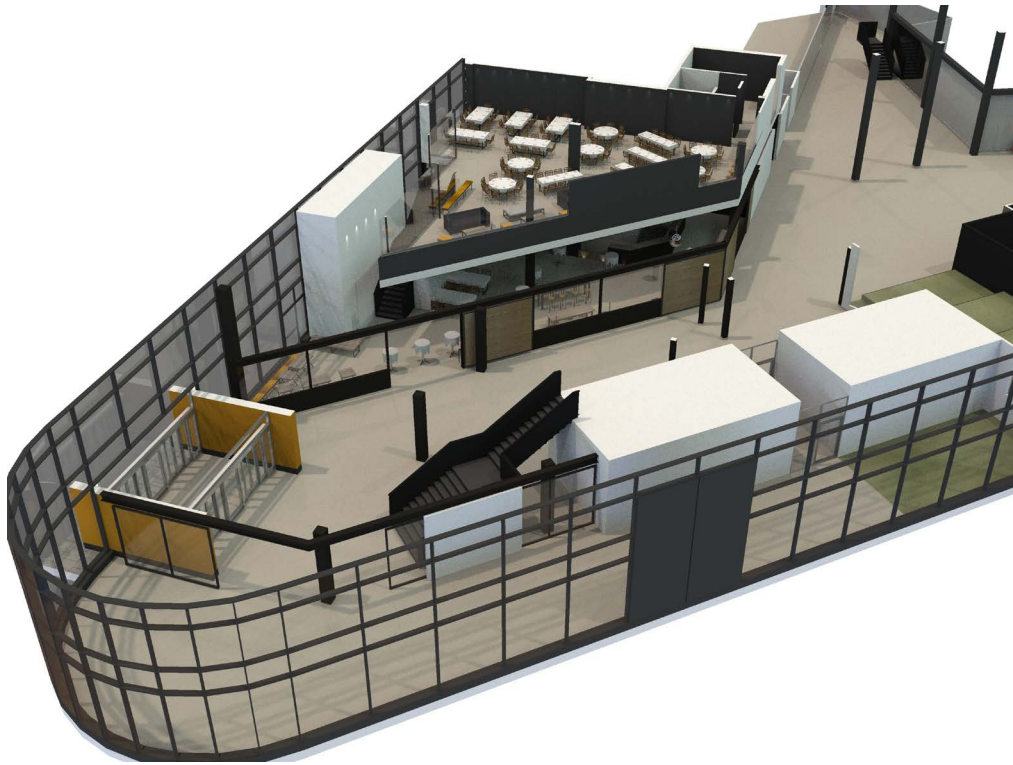

ÖVERSIKT • EATERY

KAPACITET SITTANDE MIDDAG: 540 PERSONER
KAPACITET MINGEL: 800 PERSONER