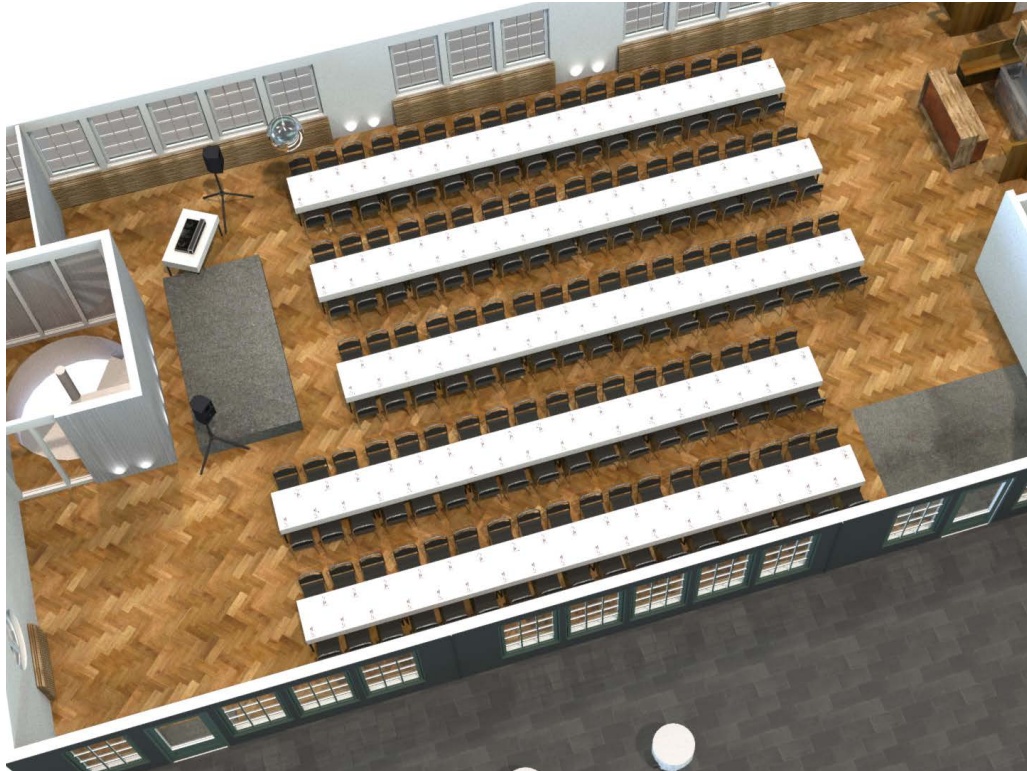

200 GÄSTER • NOBELTERRASSEN

5 LÅNGBORD MED 40 PERSONER PÅ VARDERA BORD

Mer info [HÄR](#)