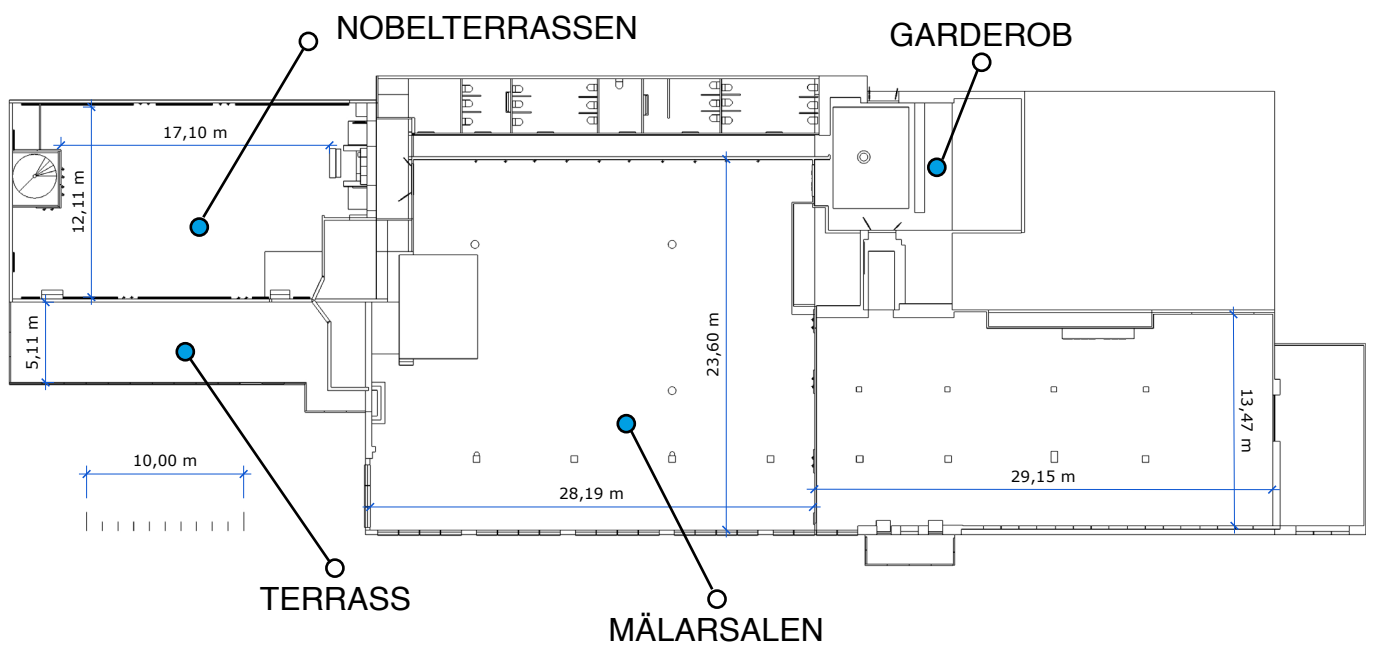

200 GÄSTER • NOBELTERRASSEN

5 LÅNGBORD MED 40 PERSONER PÅ VARDERA BORD

Mer info [HÄR](#)