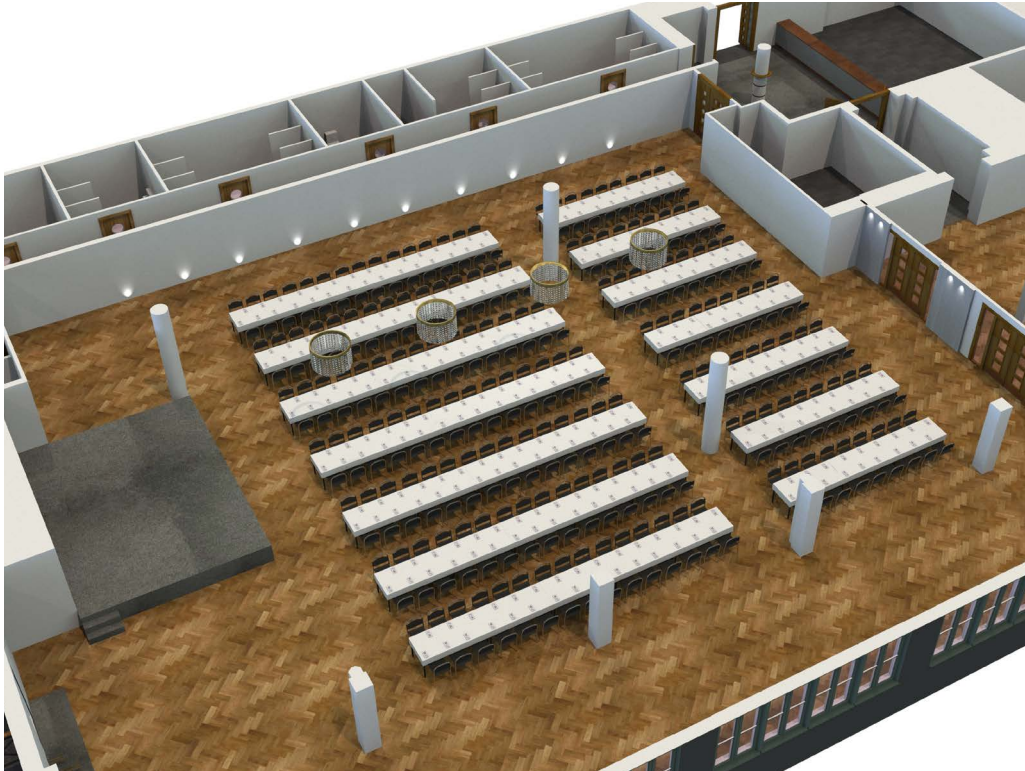

336 GÄSTER • NOBELTERRASSEN

7 STÖRRE LÅNGBORD MED 30 PERSONER PÅ VARDERA BORD
7 MINDRE LÅNGBORD MED 18 PERSONER PÅ VARDERA BORD

Mer info [HÄR](#)