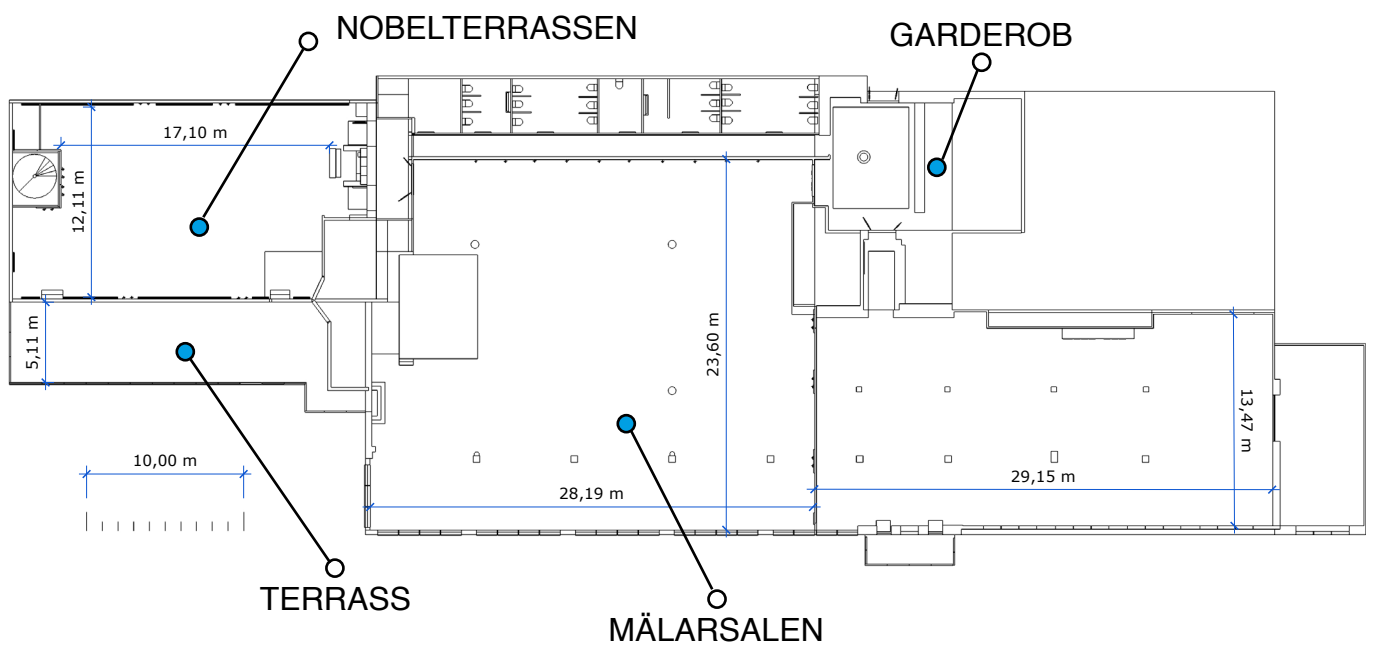

336 GÄSTER • NOBELTERRASSEN

7 STÖRRE LÅNGBORD MED 30 PERSONER PÅ VARDERA BORD
7 MINDRE LÅNGBORD MED 18 PERSONER PÅ VARDERA BORD

Mer info [HÄR](#)