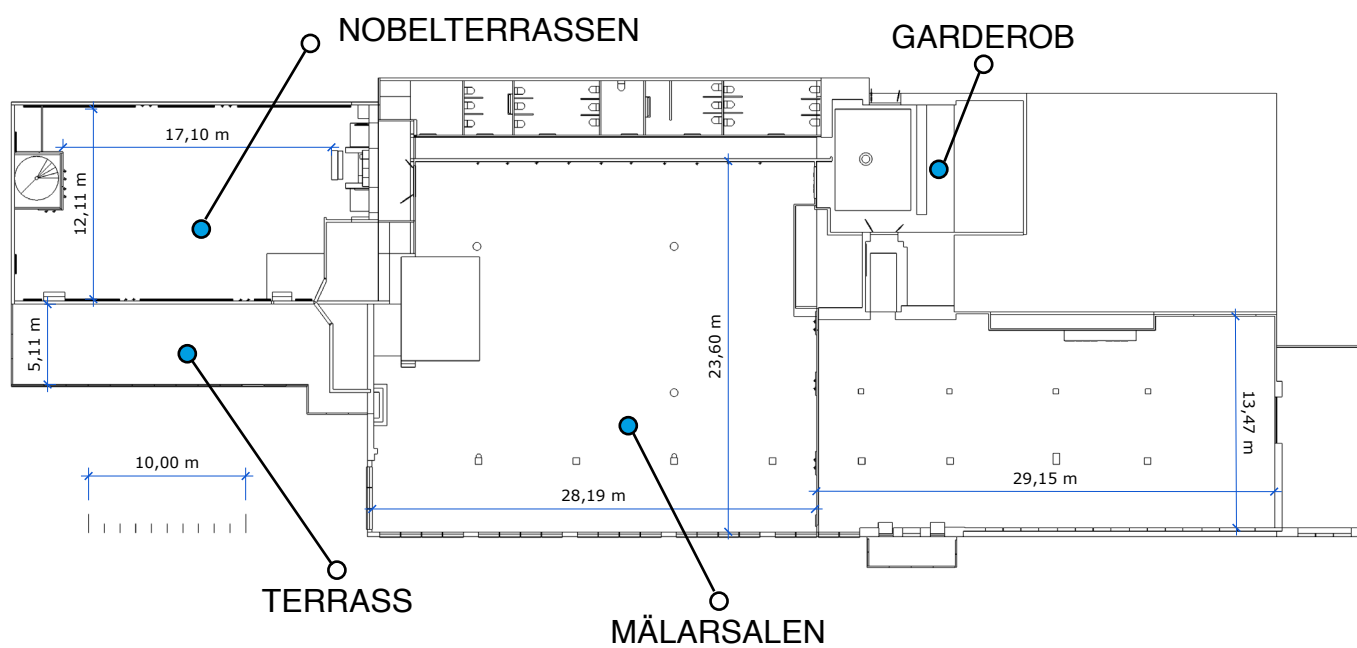

360 GÄSTER • NOBELTERRASSEN

36 ÖAR MED 10 PERSONER PÅ VARJE Ö

Mer info [HÄR](#)