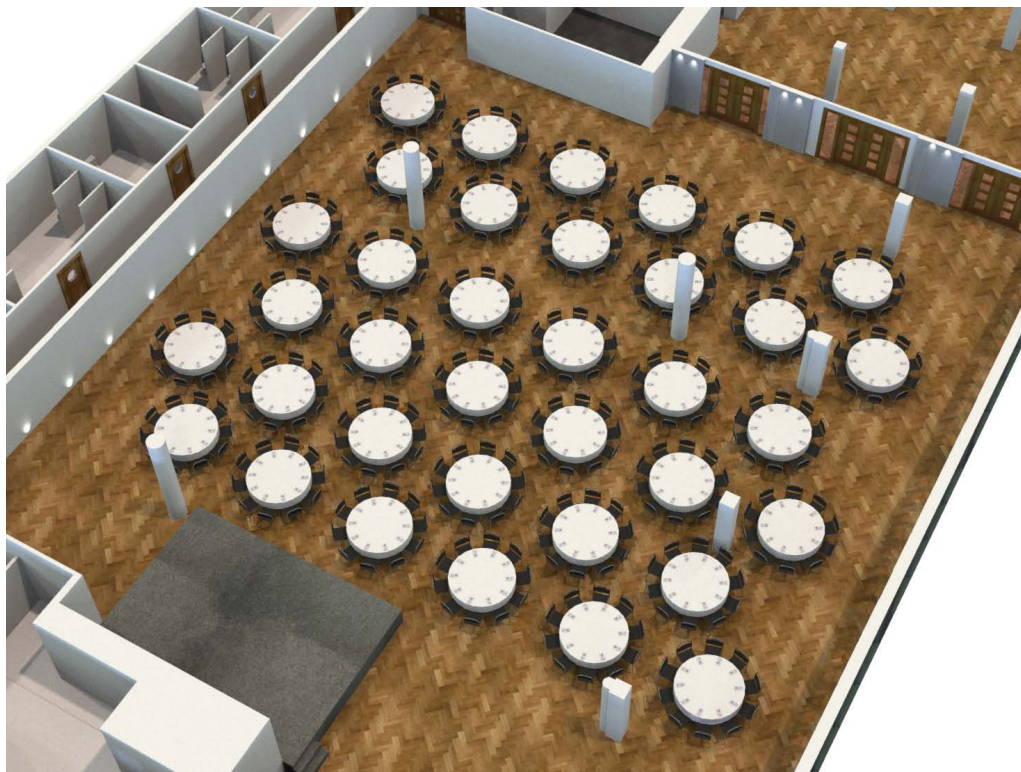

360 GÄSTER • NOBELTERRASSEN

36 ÖAR MED 10 PERSONER PÅ VARJE Ö

Mer info [HÄR](#)