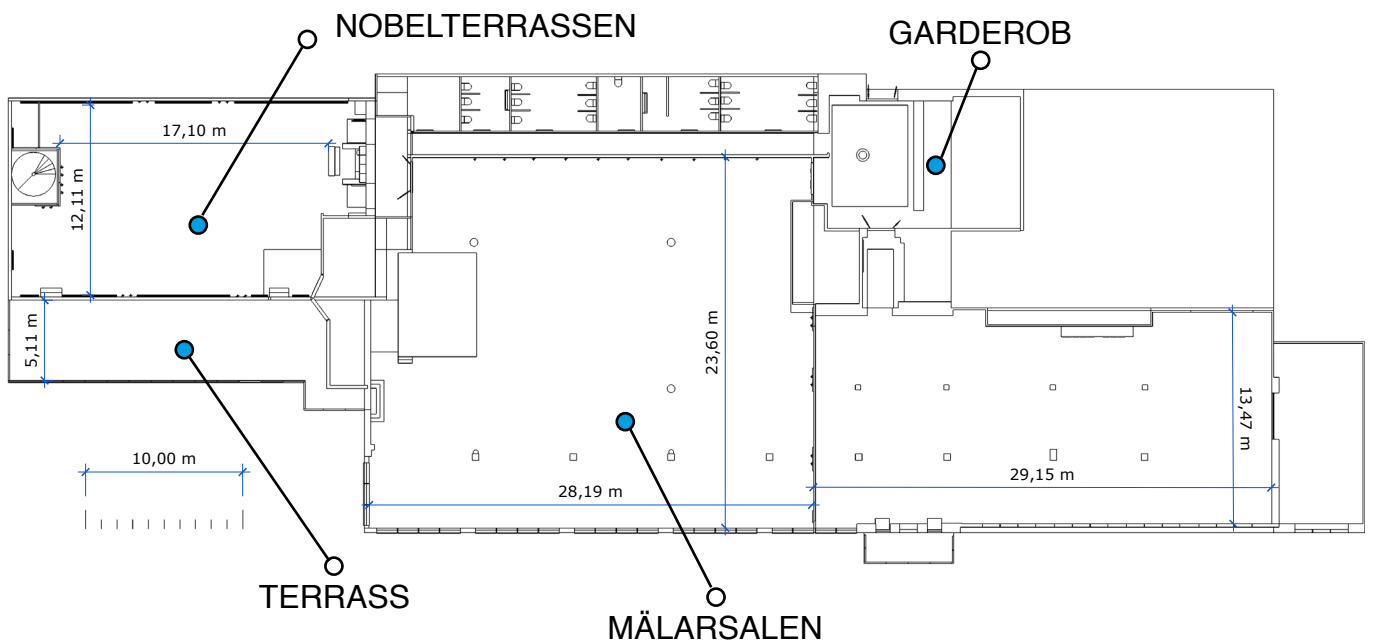

ÖVERSIKT • NOBELTERRASSEN

KAPACITET SITTANDE MIDDAG: 300 PERSONER
KAPACITET MINGEL: 500 PERSONER

Mer info [HÄR](#)