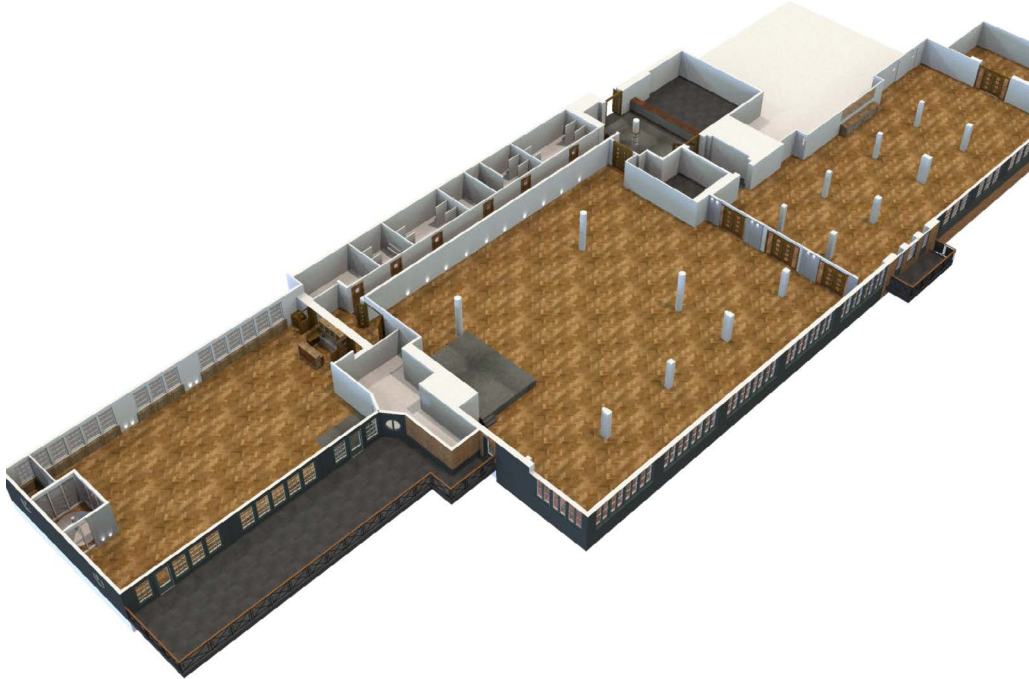

ÖVERSIKT • NOBELTERRASSEN

KAPACITET SITTANDE MIDDAG: 300 PERSONER
KAPACITET MINGEL: 500 PERSONER

Mer info [HÄR](#)