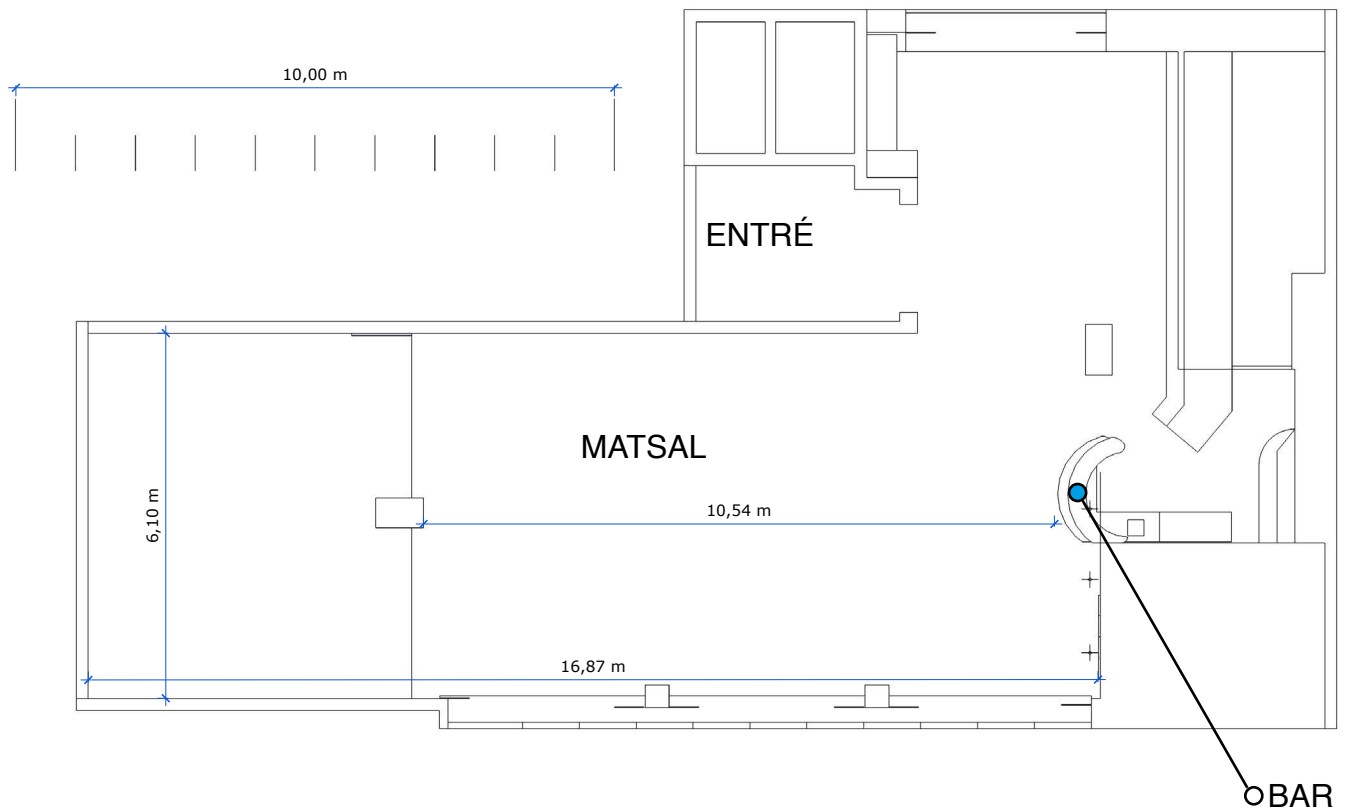

NYBOHOV • 80 GÄSTER VID LÅNGBORD

5 LÅNGBORD MED 16 PERSONER PÅ VARDERA BORD

[Mer info HÄR](#)