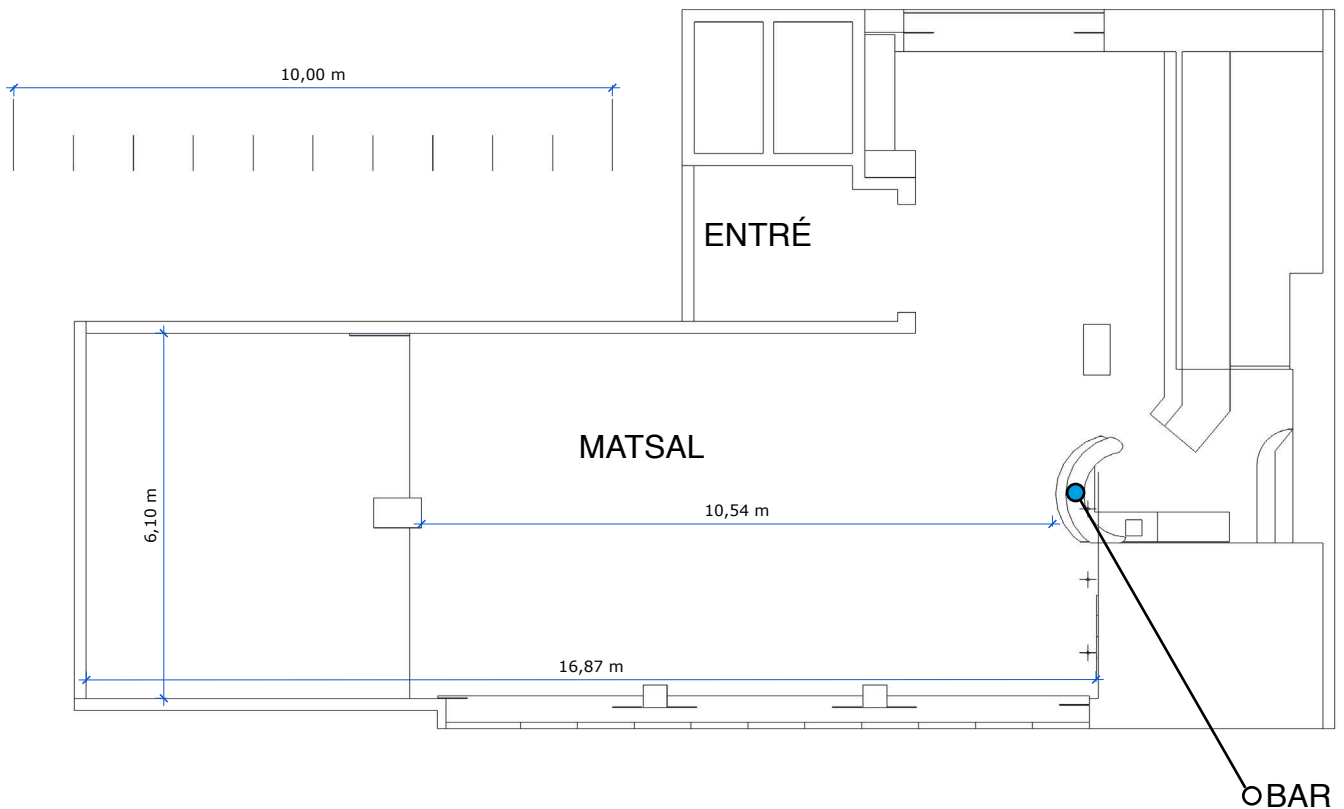

NYBOHOV • 56 GÄSTER VID ÖAR

7 ÖAR MED 8 PERSONER PÅ VARDERA Ö

Mer info [HÄR](#)