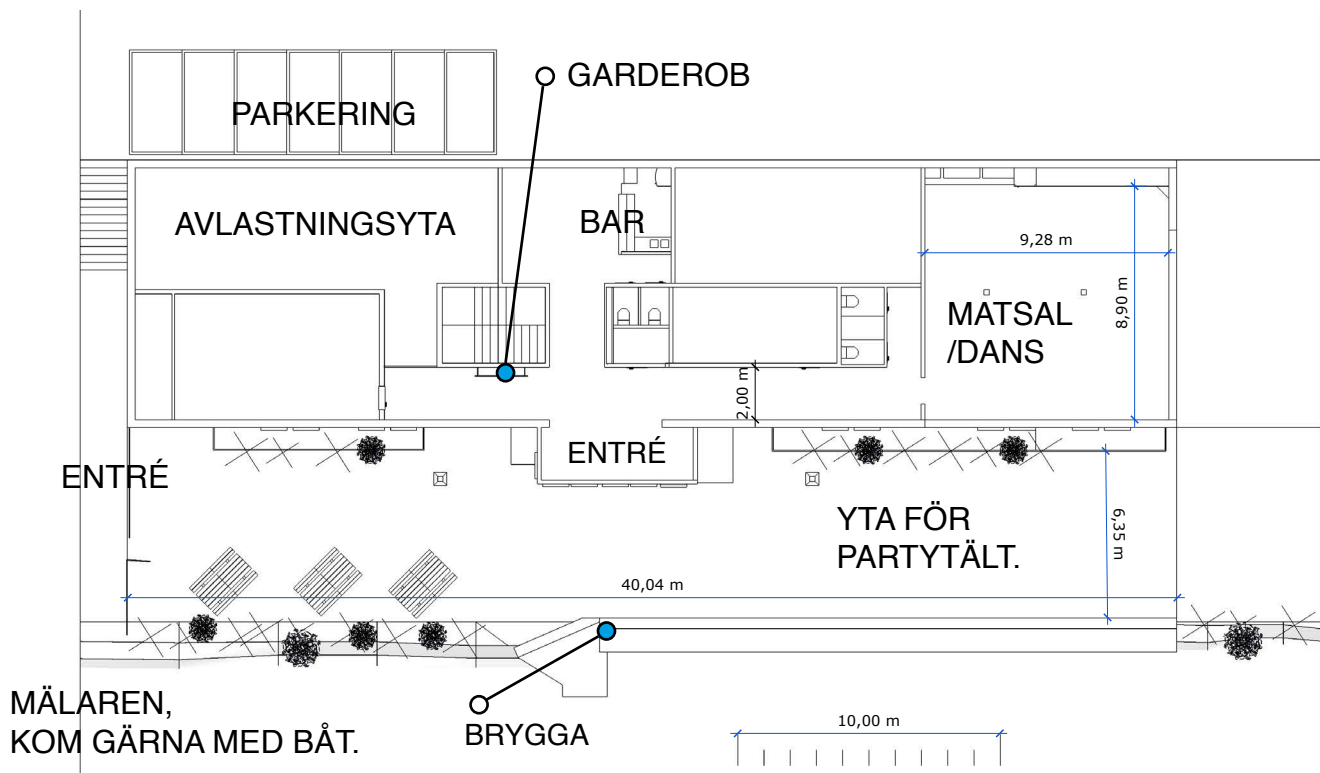

56 GÄSTER MED HONNÖRSBORD • PÅLSUNDETS MATSAL

HONNÖRSBORD MED PLATS FÖR 8 GÄSTER
2 TUNGOR MED 24 GÄSTER PÅ VARDERA TUNGA

Mer info [HÄR](#)