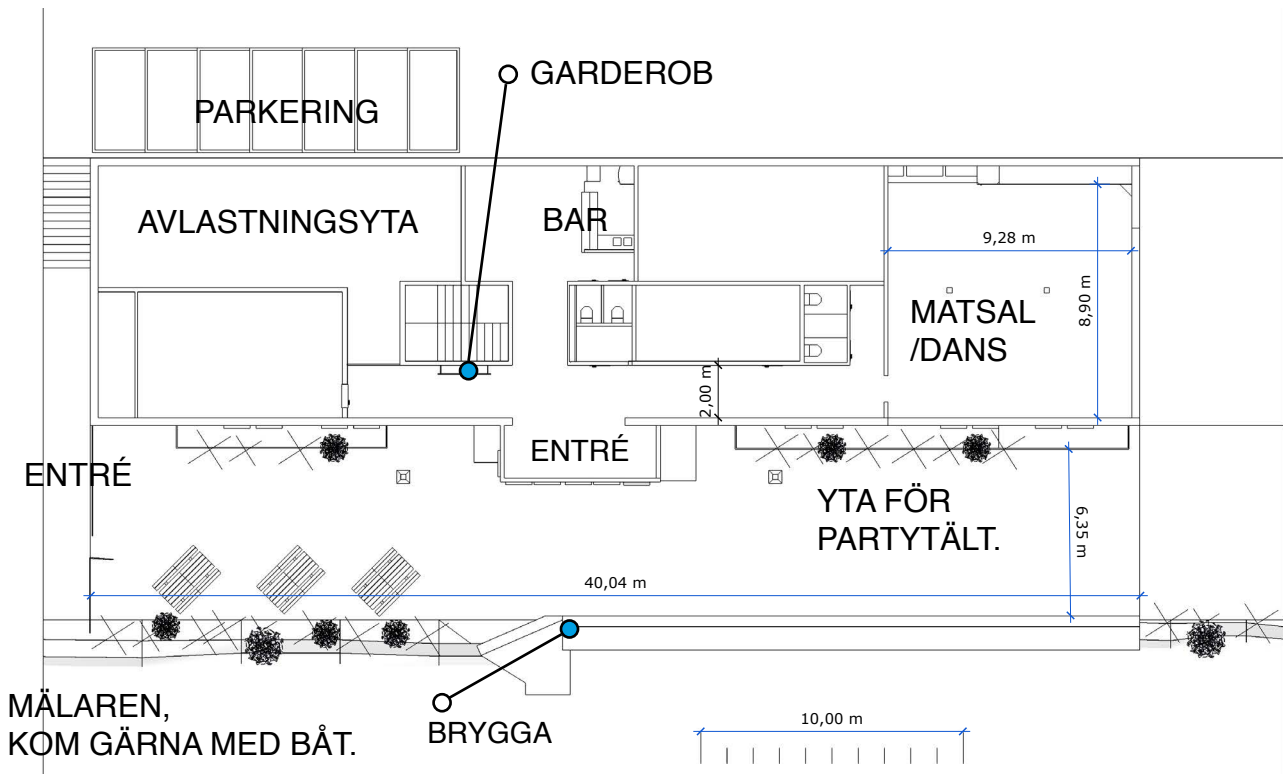

# 60 GÄSTER VID ÖAR • PÅLSUNDETS MATSAL

6 ÖAR MED 10 GÄSTER PÅ VARDERA Ö

Mer info [HÄR](#)