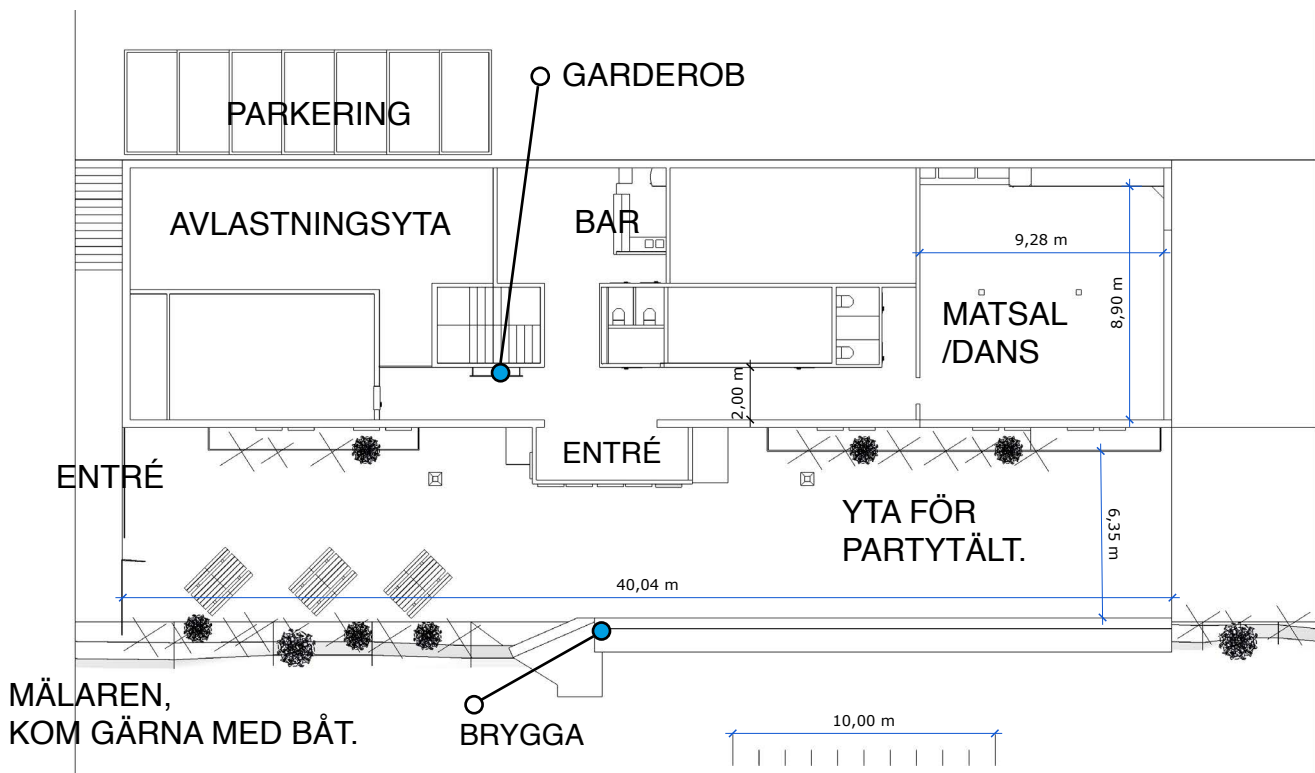

70 GÄSTER MED HONNÖRSBORD • PÅLSUNDETS MATSAL

HONNÖRSBORD MED PLATS FÖR 8 GÄSTER
2 TUNGOR MED 24 GÄSTER PÅ VARDERA TUNGA

Mer info [HÄR](#)