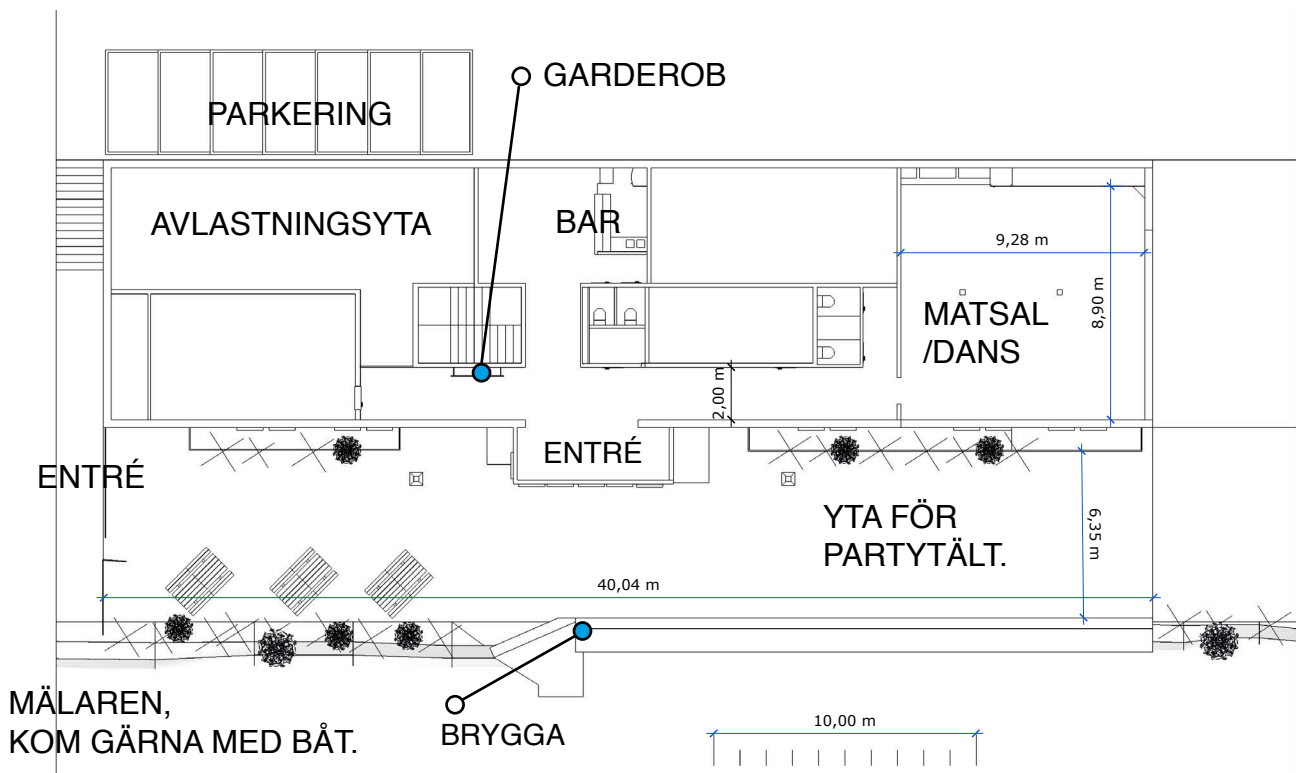

## 72 GÄSTER VID LÅNGBORD • PÅLSUNDETS MATSAL

4 LÅNGBORD MED 18 GÄSTER PÅ VARDERA BORD

Mer info [HÄR](#)