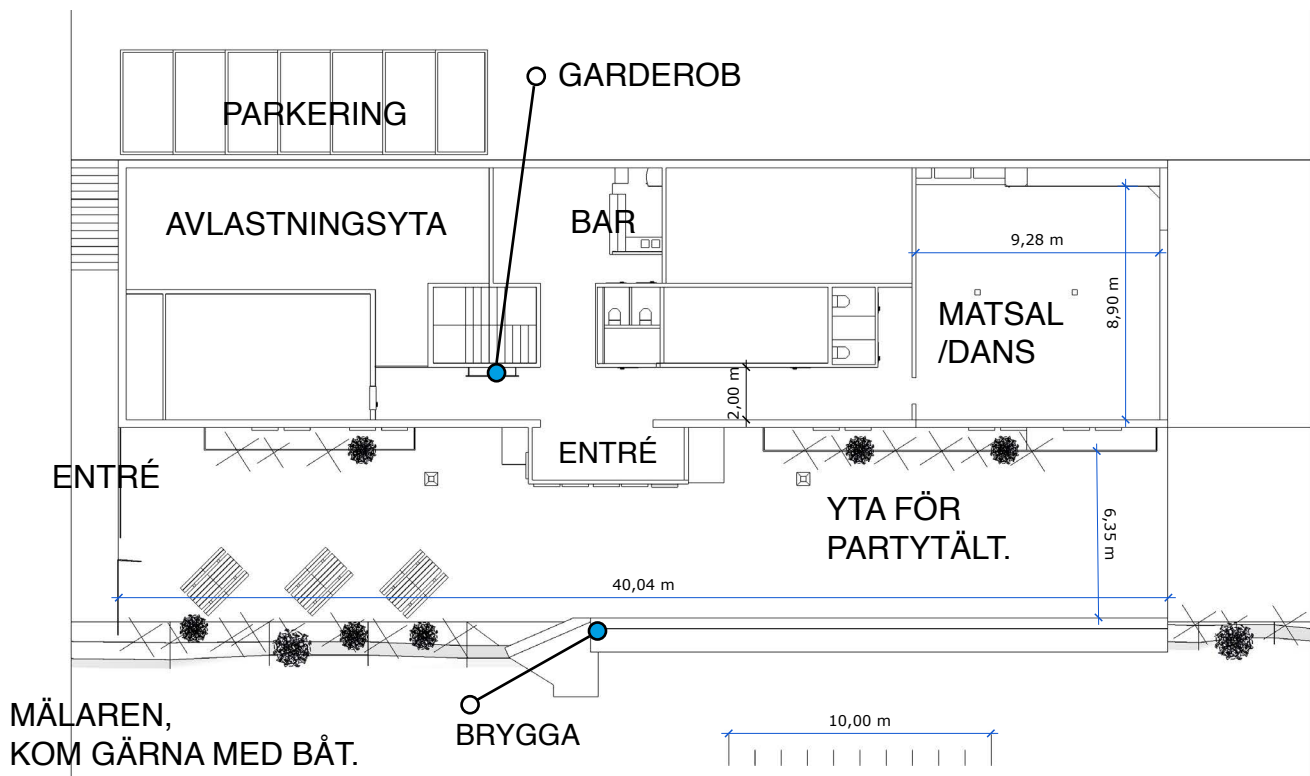

96 GÄSTER VID LÅNGBORD • PÅLSUNDETS MATSAL

4 LÅNGBORD MED 18 GÄSTER PÅ VARDERA BORD

Mer info [HÄR](#)