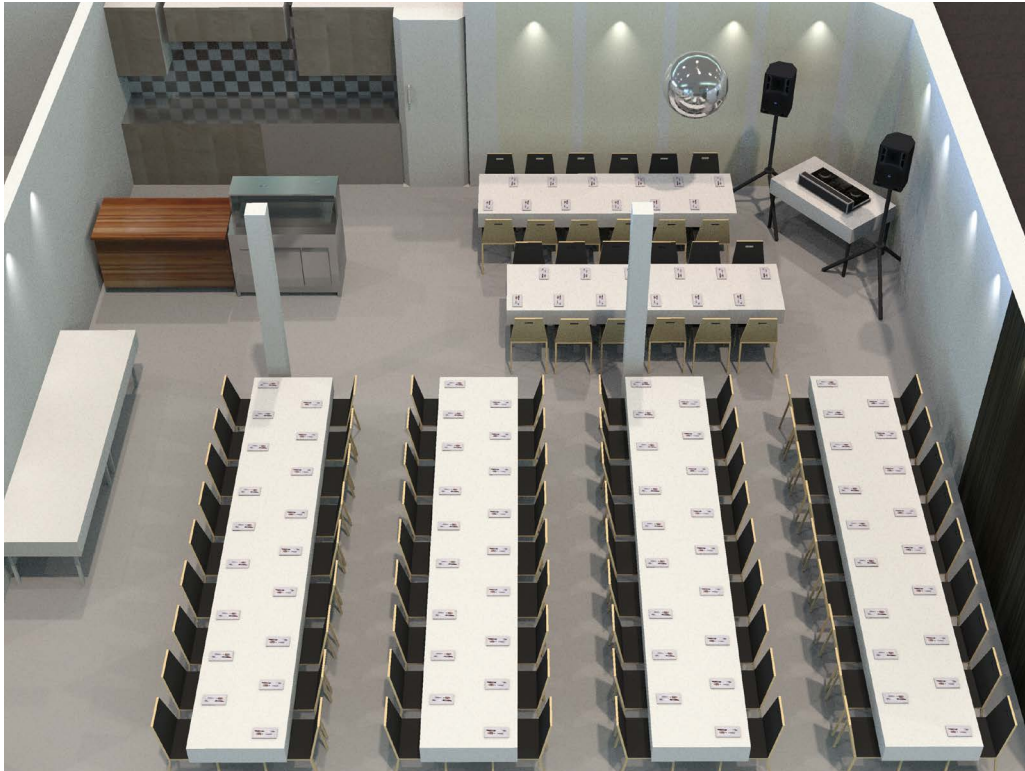

96 GÄSTER VID LÅNGBORD • PÅLSUNDETS MATSAL

4 LÅNGBORD MED 18 GÄSTER PÅ VARDERA BORD

Mer info [HÄR](#)