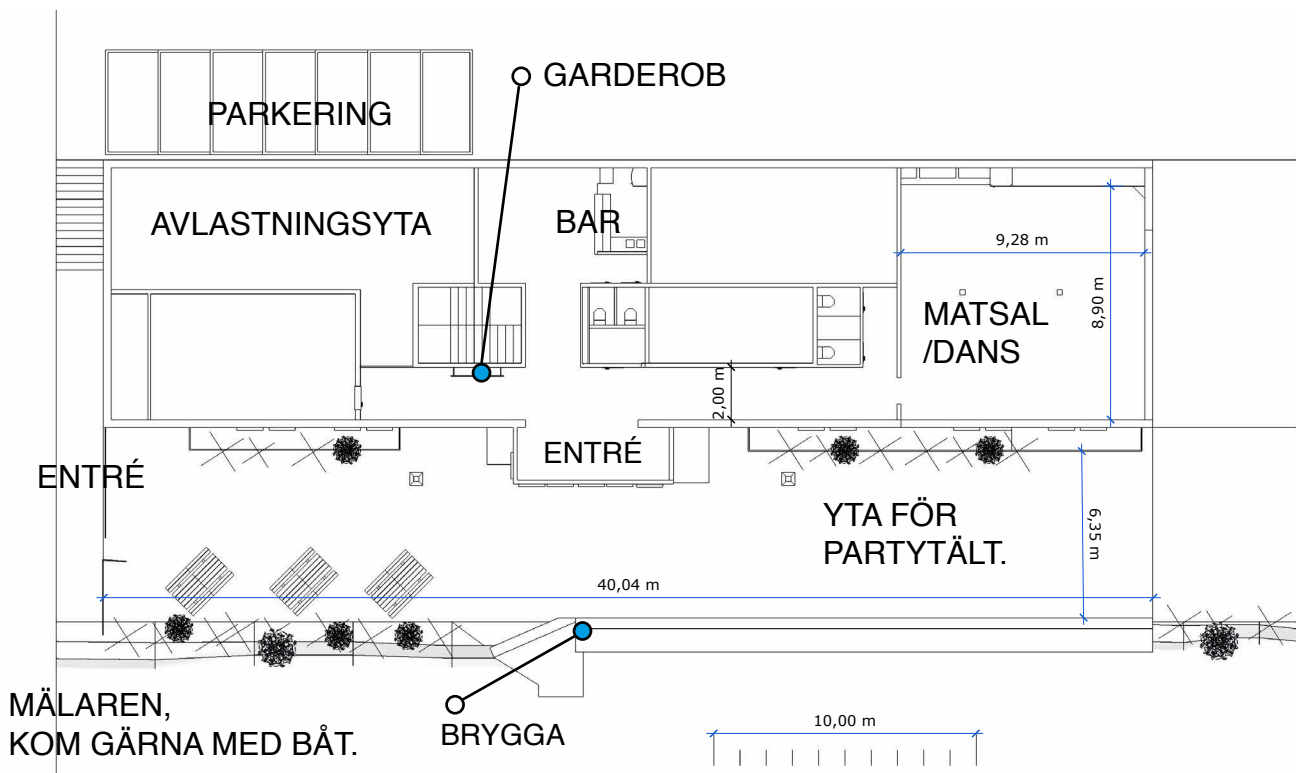

GRILLFEST • PÅLSUNDET

KAPACITET SITTANDE GÄSTER: 150
KAPACITET MINGLANDE GÄSTER: 250

Mer info [HÄR](#)