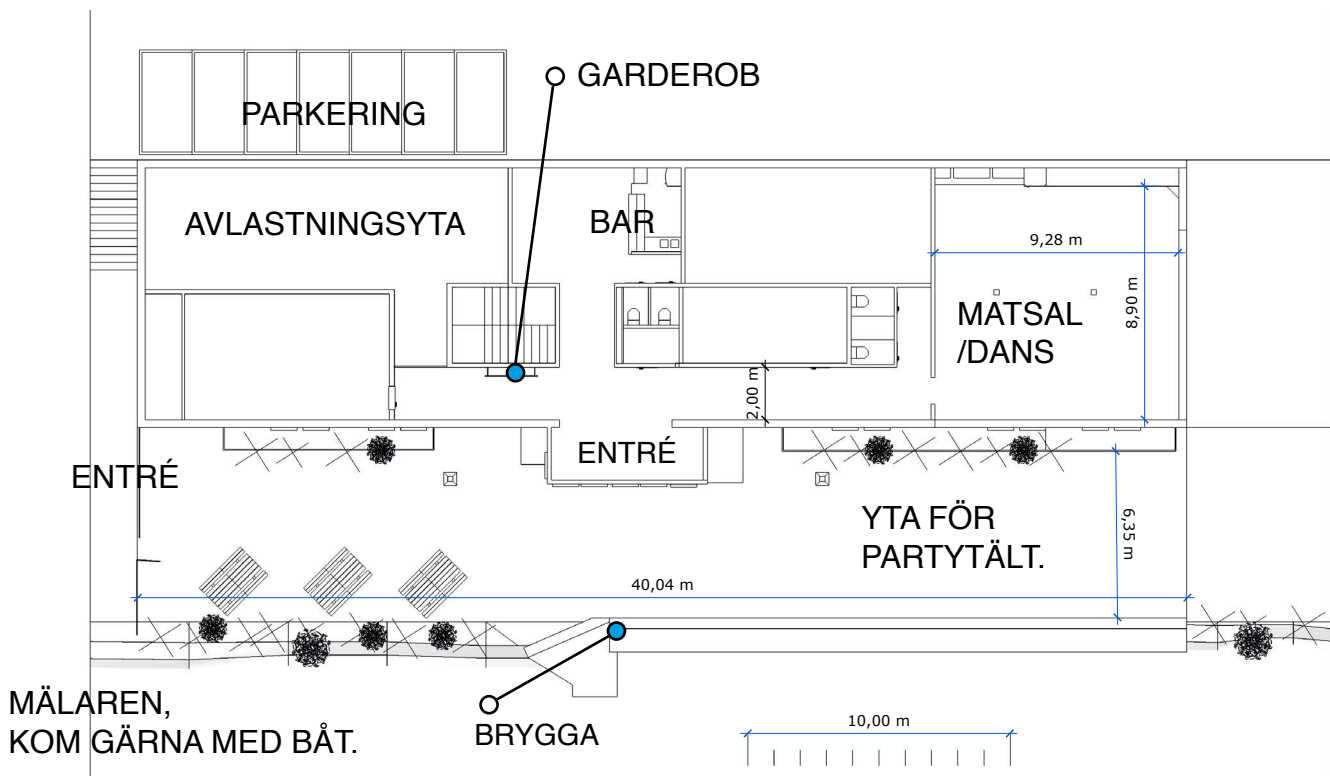

120 GÄSTER I TÄLT • PÅLSUNDETS MATSAL

6 LÅNGBORD MED 18 GÄSTER PÅ VARDERA BORD

Mer info [HÄR](#)