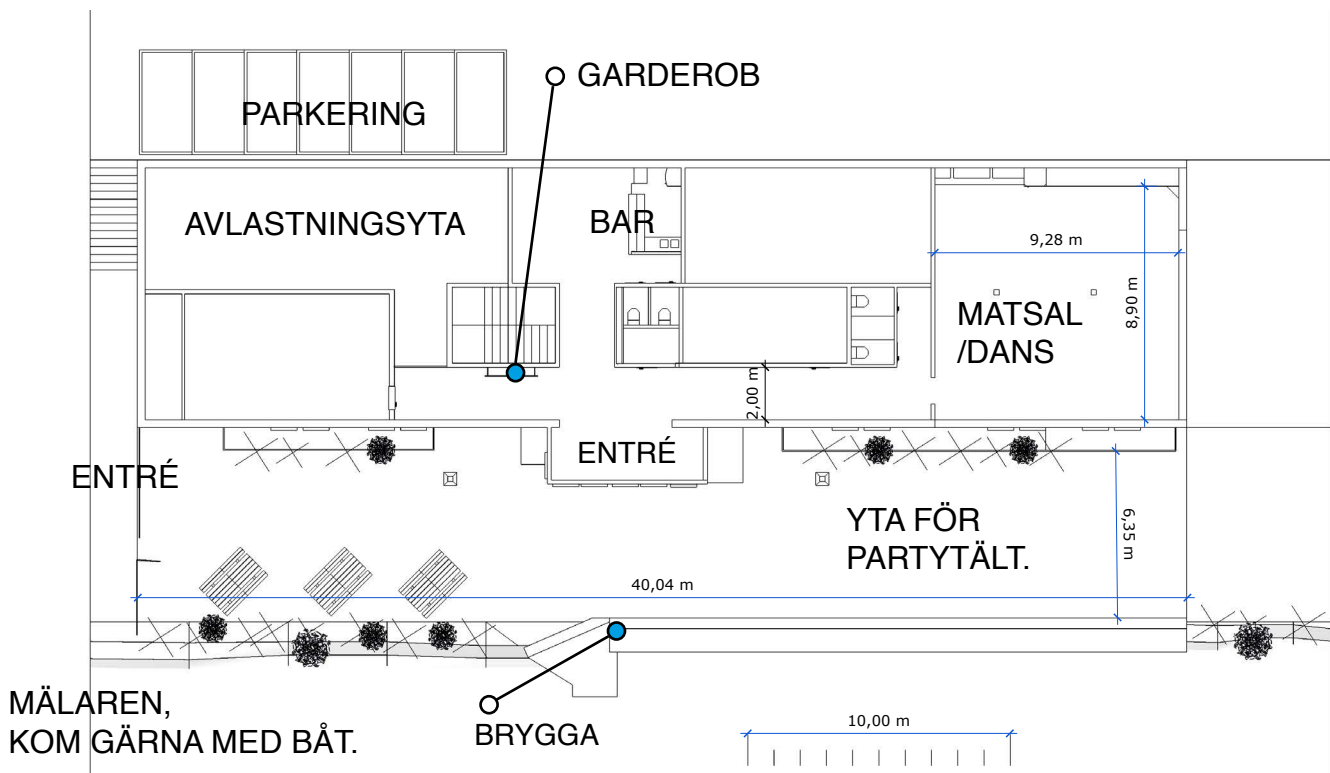

126 GÄSTER I TÄLT • PÅLSUNDETS MATSAL

3 LÅNGBORD MED 42 GÄSTER PÅ VARDERA BORD

Mer info [HÄR](#)