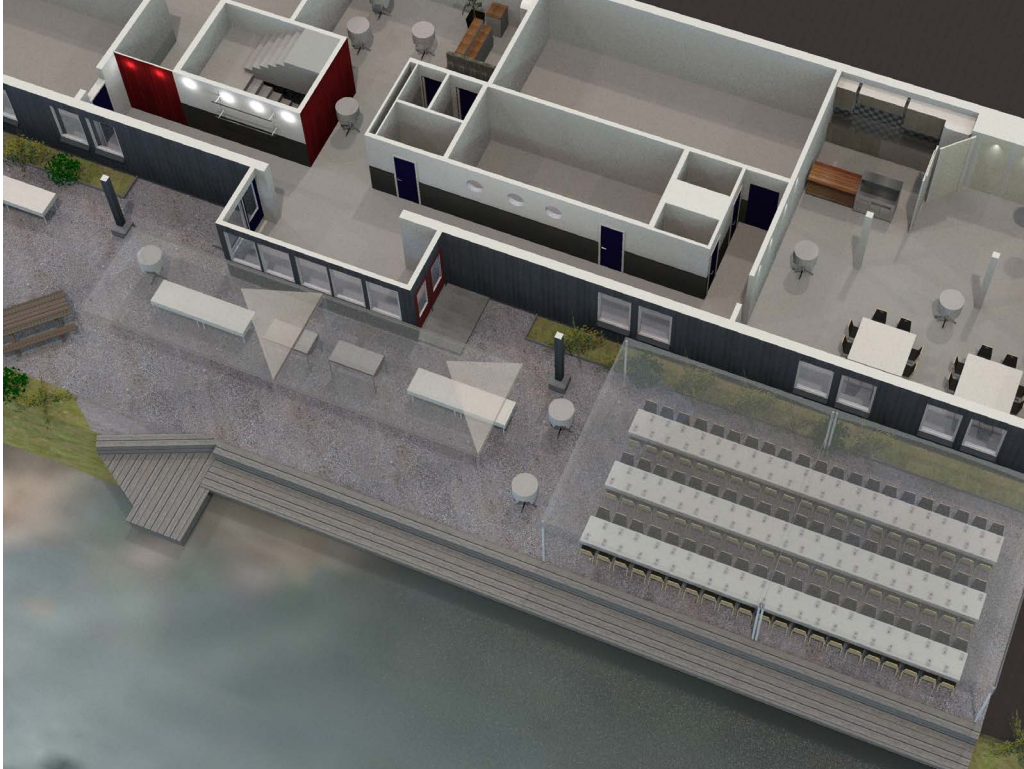

126 GÄSTER I TÄLT • PÅLSUNDETS MATSAL

3 LÅNGBORD MED 42 GÄSTER PÅ VARDERA BORD

Mer info [HÄR](#)