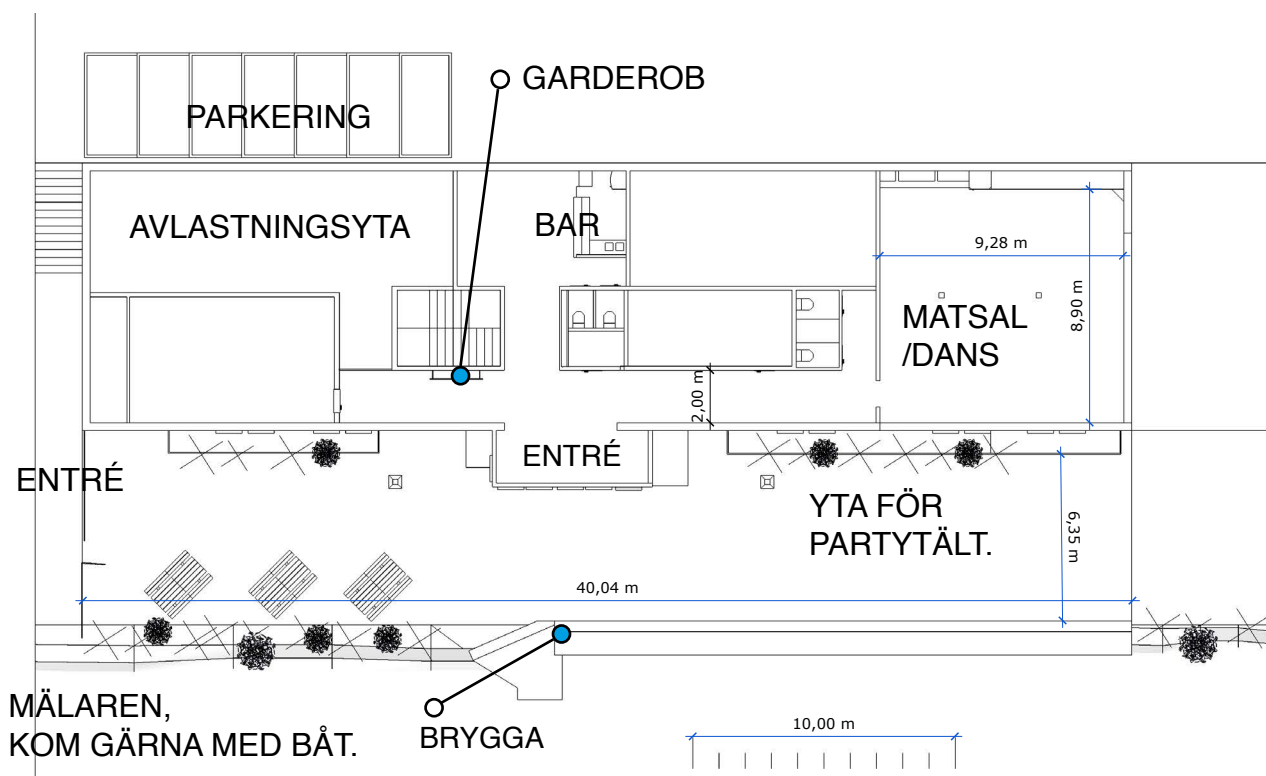

# 60 GÄSTER I TÄLT • PÅLSUNDETS MATSAL

6 ÖAR MED 10 GÄSTER PÅ VARDERA Ö

Mer info [HÄR](#)