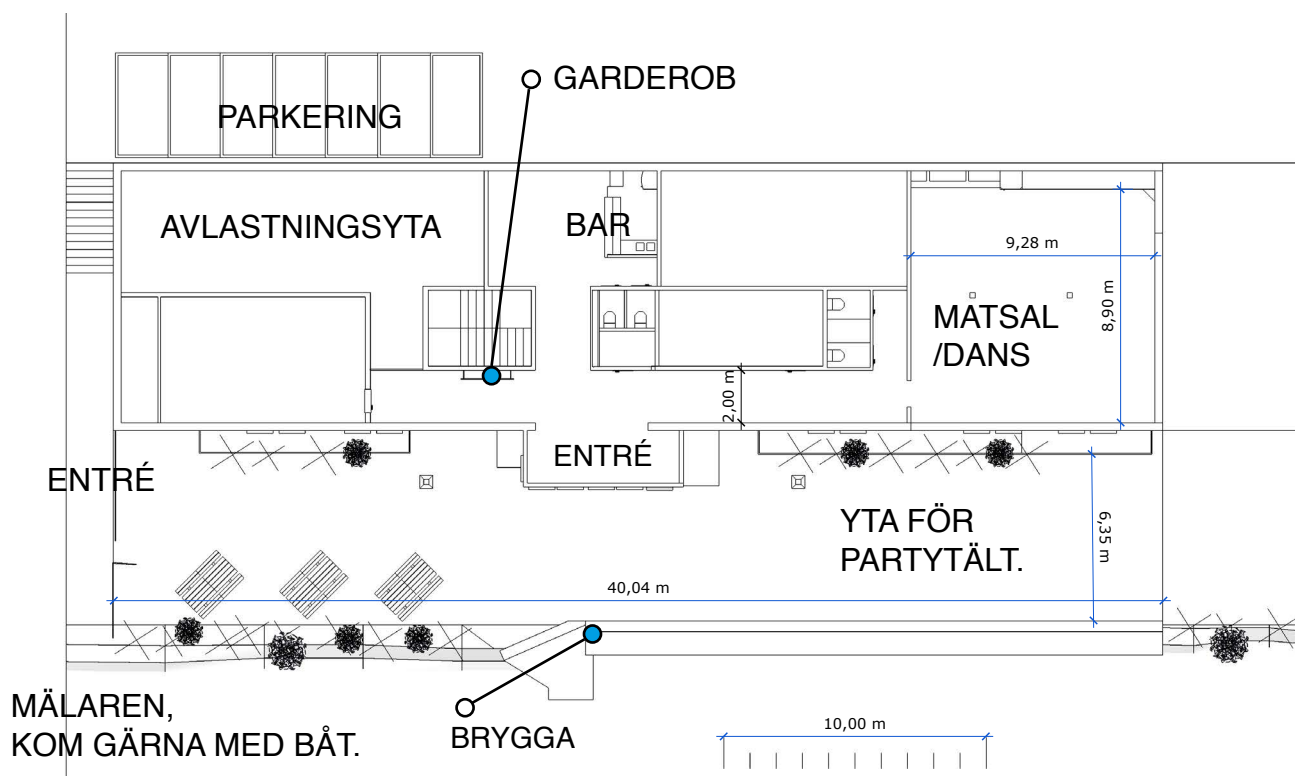

# 80 GÄSTER I TÄLT • PÅLSUNDETS MATSAL

8 ÖAR MED 10 GÄSTER PÅ VARDERA Ö

Mer info [HÄR](#)