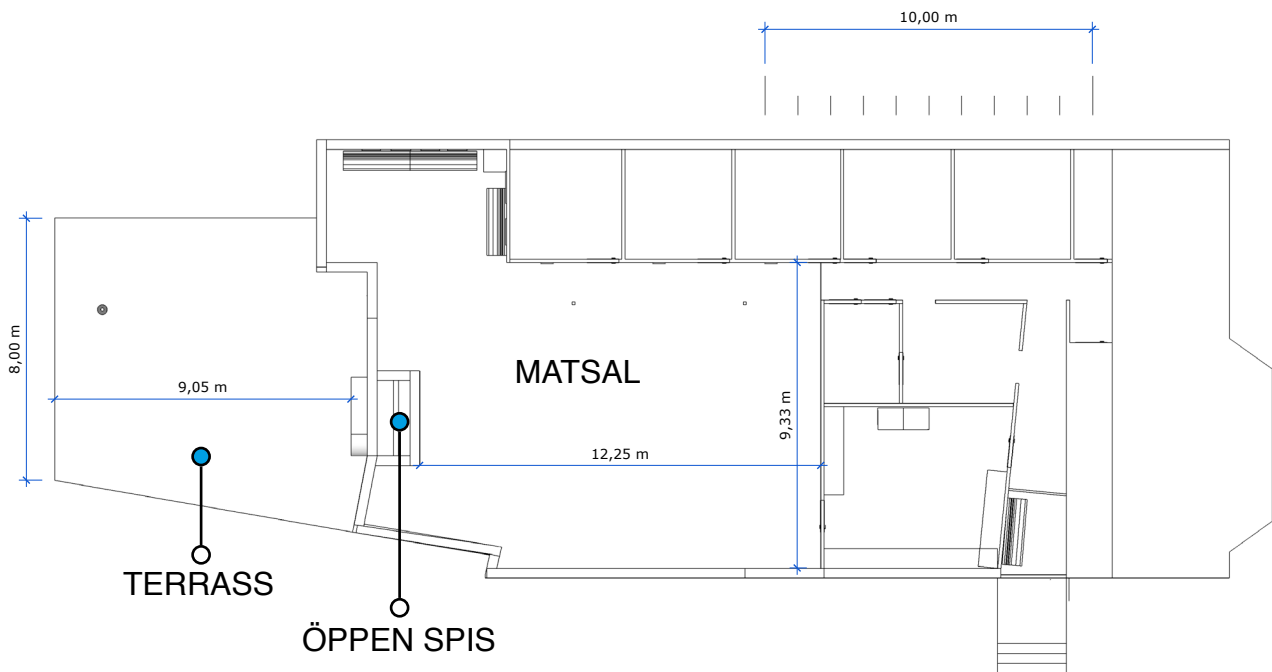

108 GÄSTER • SJÖHUSET

3 LÅNGBORD MED 36 PERSONER PÅ VARJE BORD

Mer info [HÄR](#)