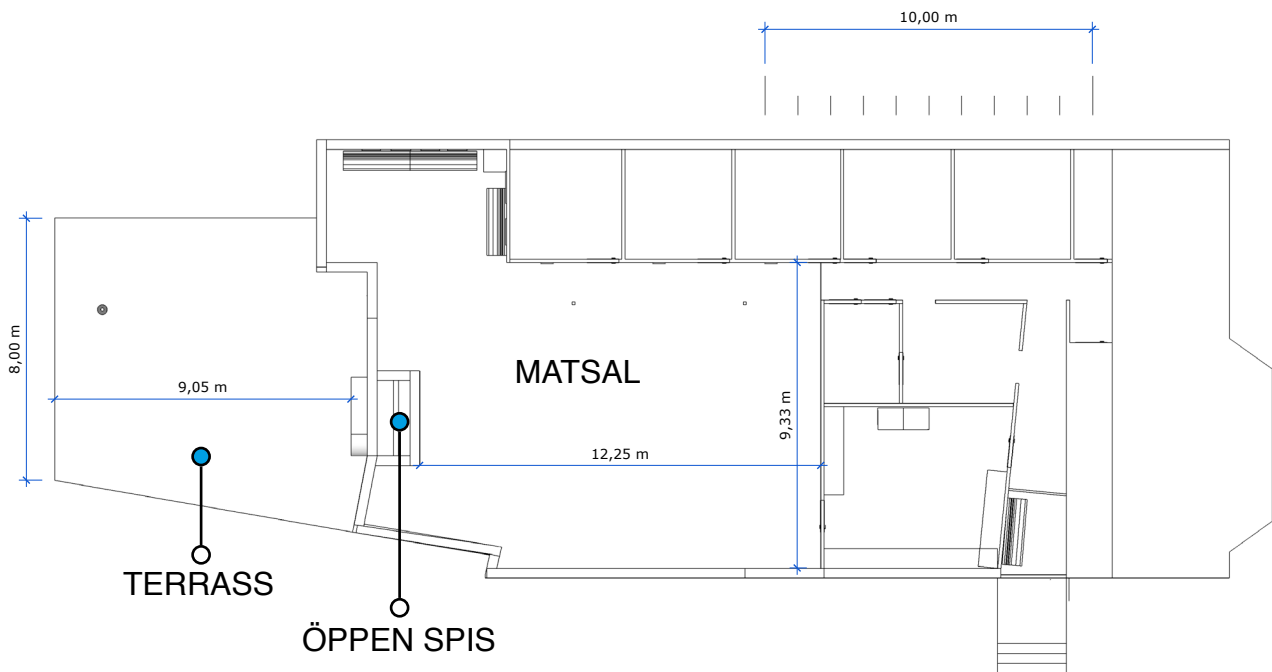

72 GÄSTER • SJÖHUSET

3 LÅNGBORD MED 24 PERSONER PÅ VARJE LÅNGBORD

Mer info [HÄR](#)