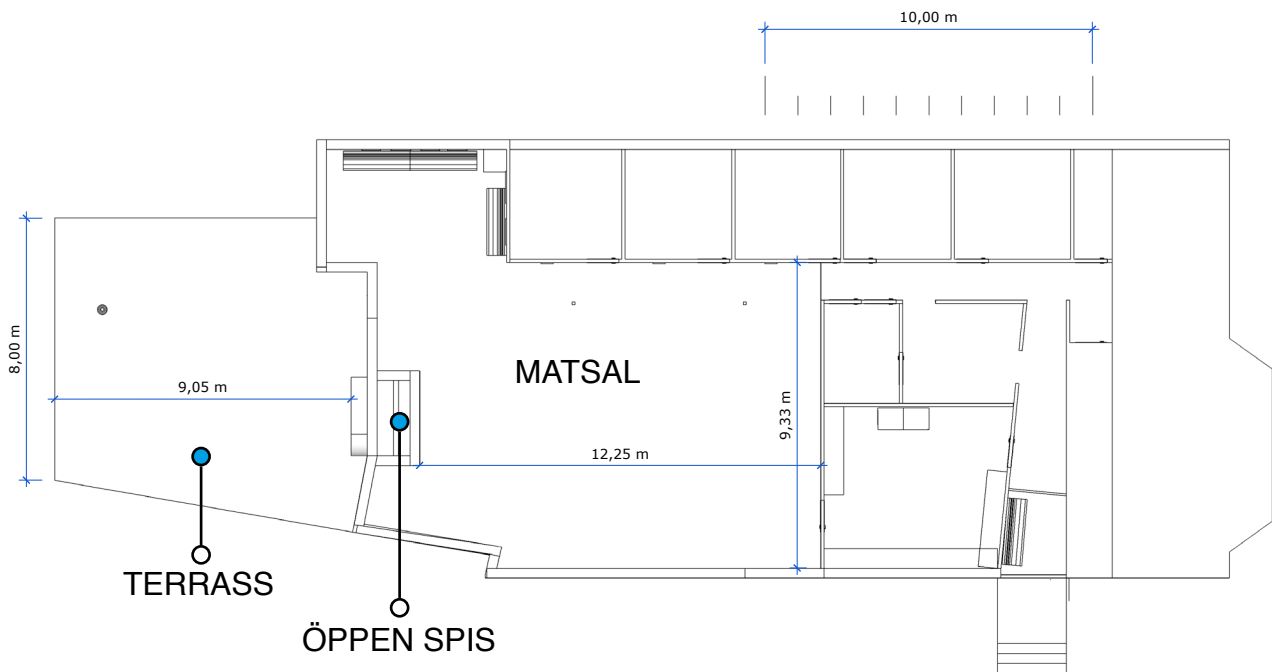

80 GÄSTER • SJÖHUSET

HONNÖRSBORD MED PLATS ÅT 8 PERSONER
3 TUNGOR MED 24 PERSONER PÅ VARJE TUNGA

Mer info [HÄR](#)