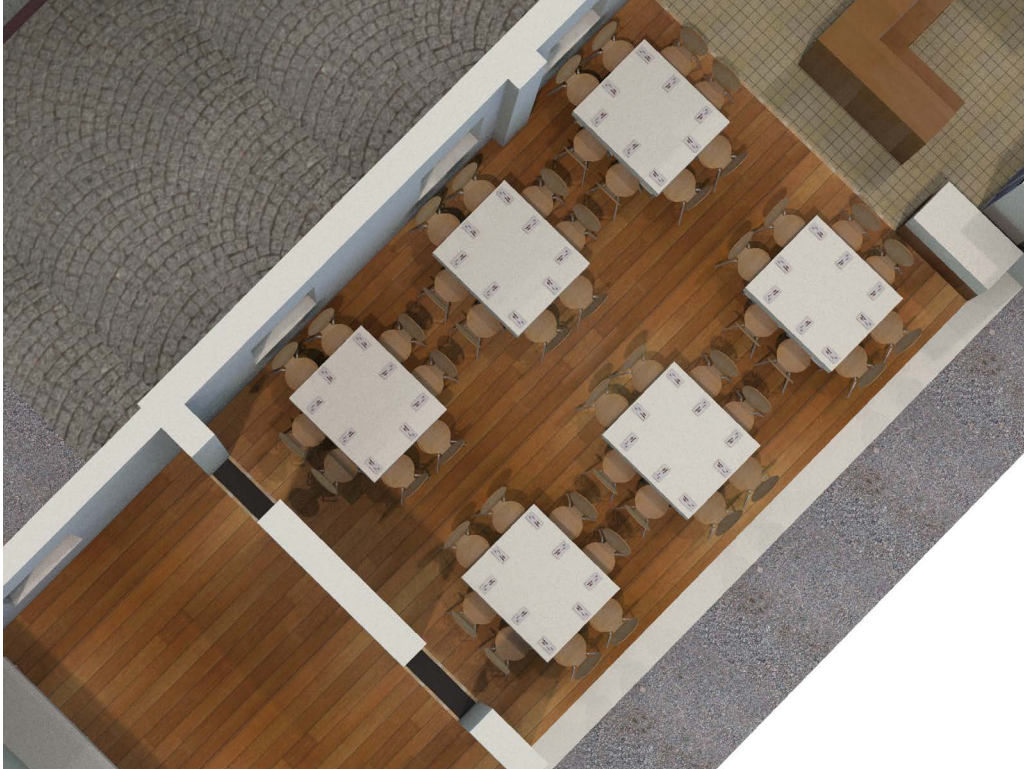

48 GÄSTER VID ÖAR • SKEPPSHOLMENS KROGKONST

6 ÖAR MED 8 PERSONER PÅ VARJE Ö

Mer info [HÄR](#)