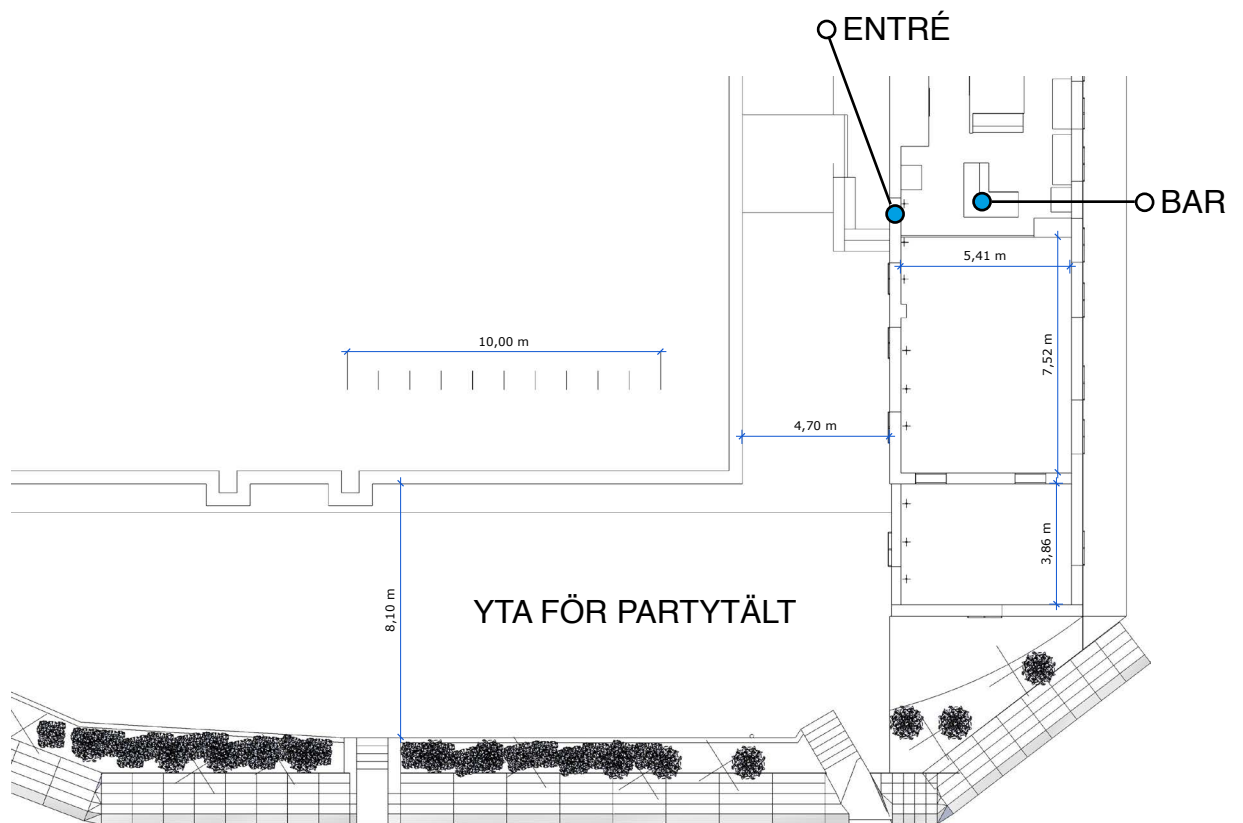

48 GÄSTER VID ÖAR • SKEPPSHOLMENS KROGKONST

6 ÖAR MED 8 PERSONER PÅ VARJE Ö

Mer info [HÄR](#)