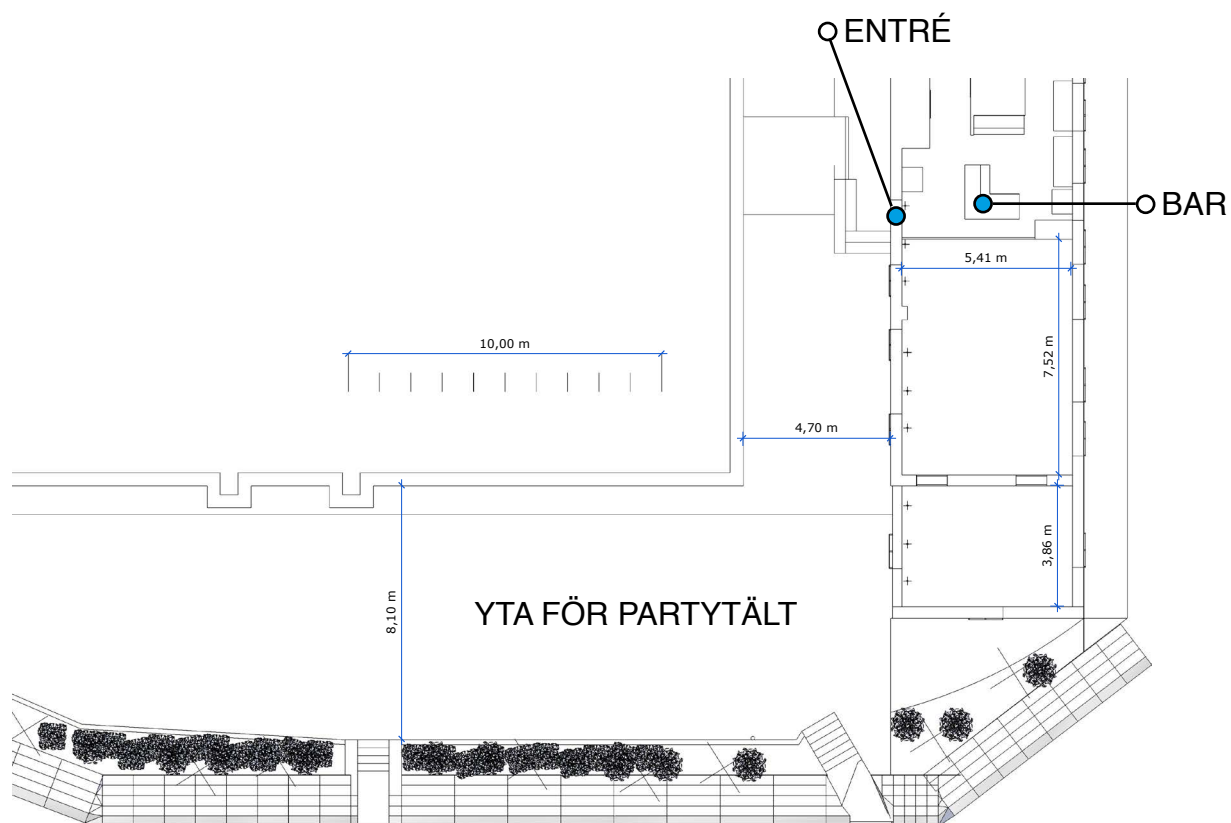

64 GÄSTER VID LÅNGBORD • SKEPPSHOLMENS KROGKONST

8 LÅNGBORD MED 8 PERSONER PÅ VARJE BORD

Mer info [HÄR](#)