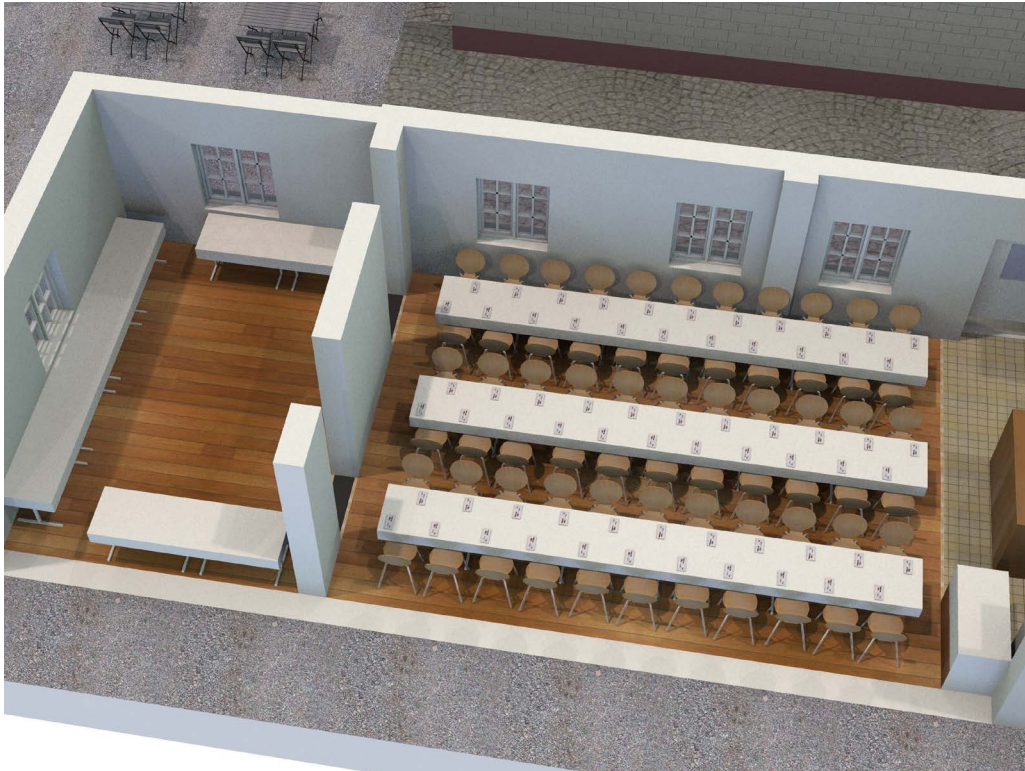

64 GÄSTER VID LÅNGBORD • SKEPPSHOLMENS KROGKONST

3 LÅNGBORD MED 22 PERSONER PÅ VARJE BORD

Mer info [HÄR](#)