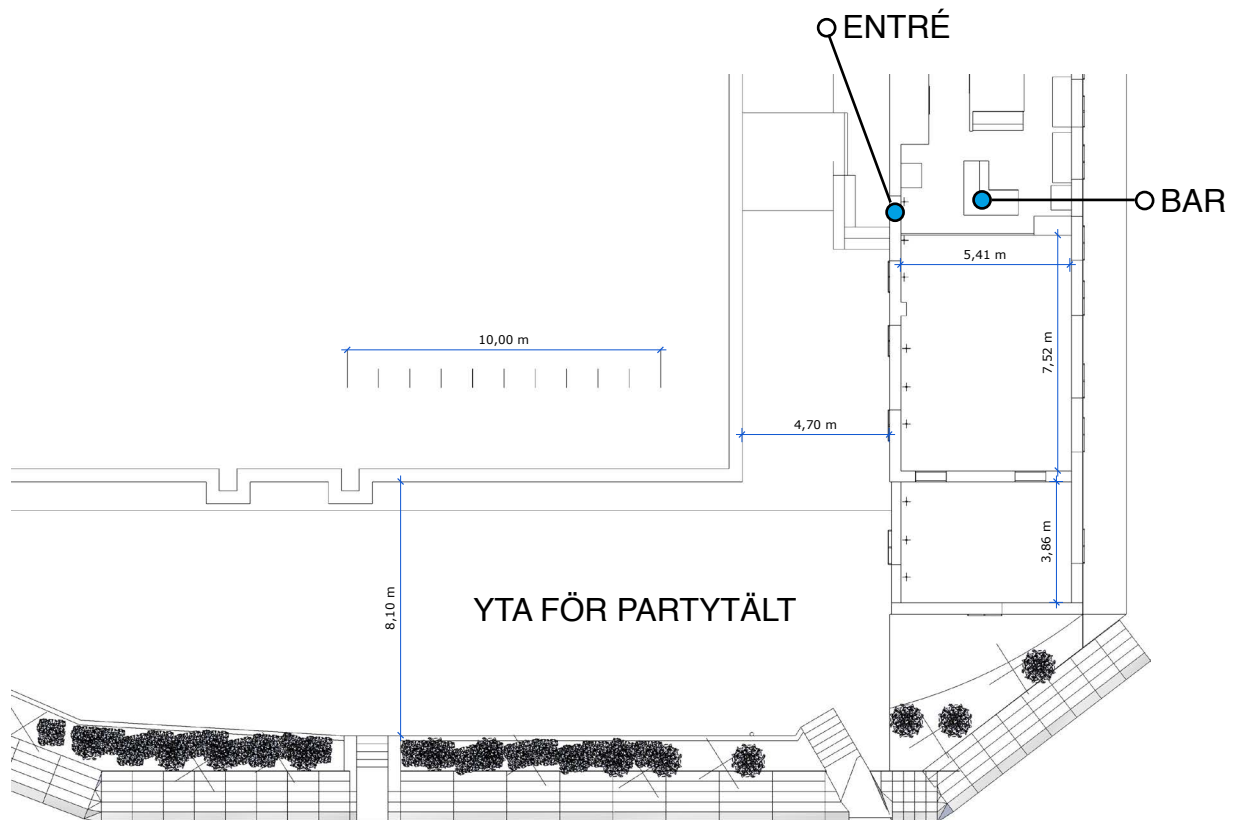

64 GÄSTER VID LÅNGBORD • SKEPPSHOLMENS KROGKONST

3 LÅNGBORD MED 22 PERSONER PÅ VARJE BORD

Mer info [HÄR](#)