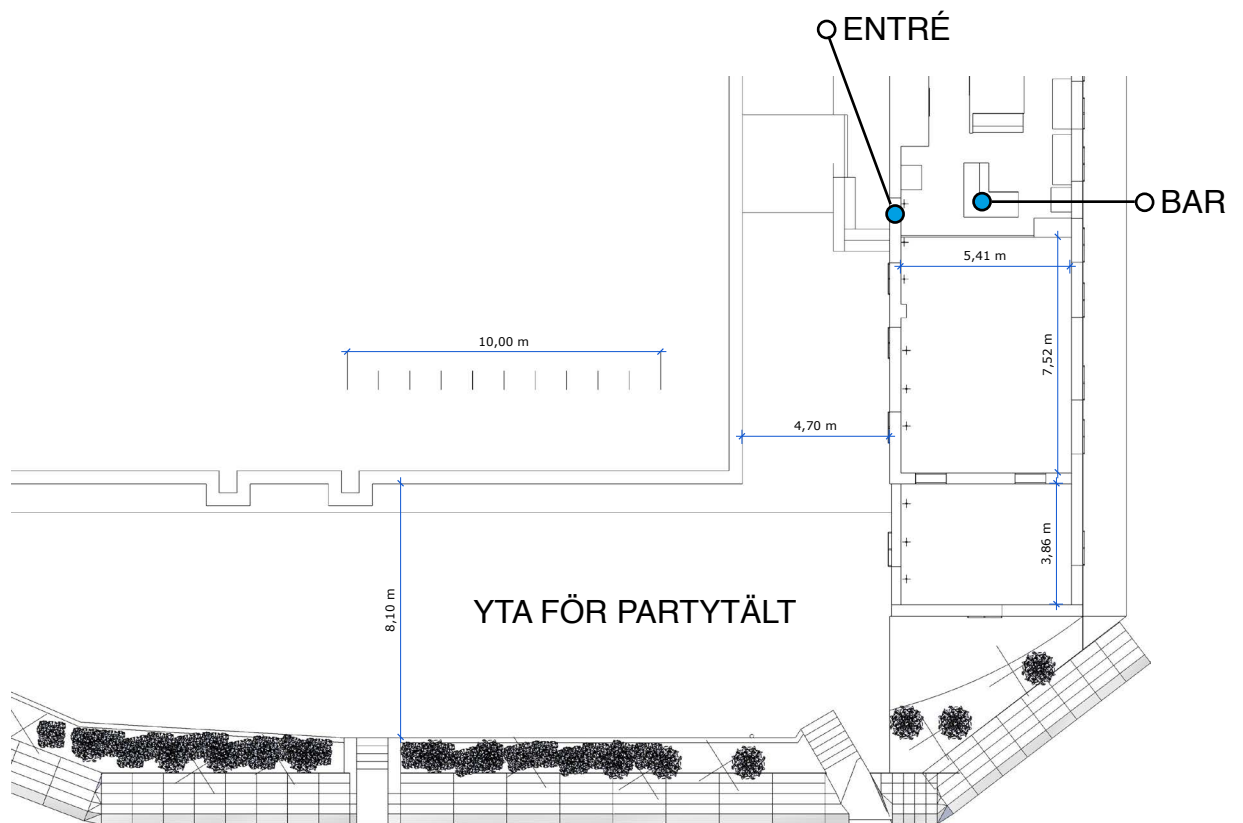

72 GÄSTER VID LÅNGBORD UTE • SKEPPSHOLMENS KROGKONST

2 LÅNGBORD MED 36 PERSONER PÅ VARJE BORD

Mer info [HÄR](#)