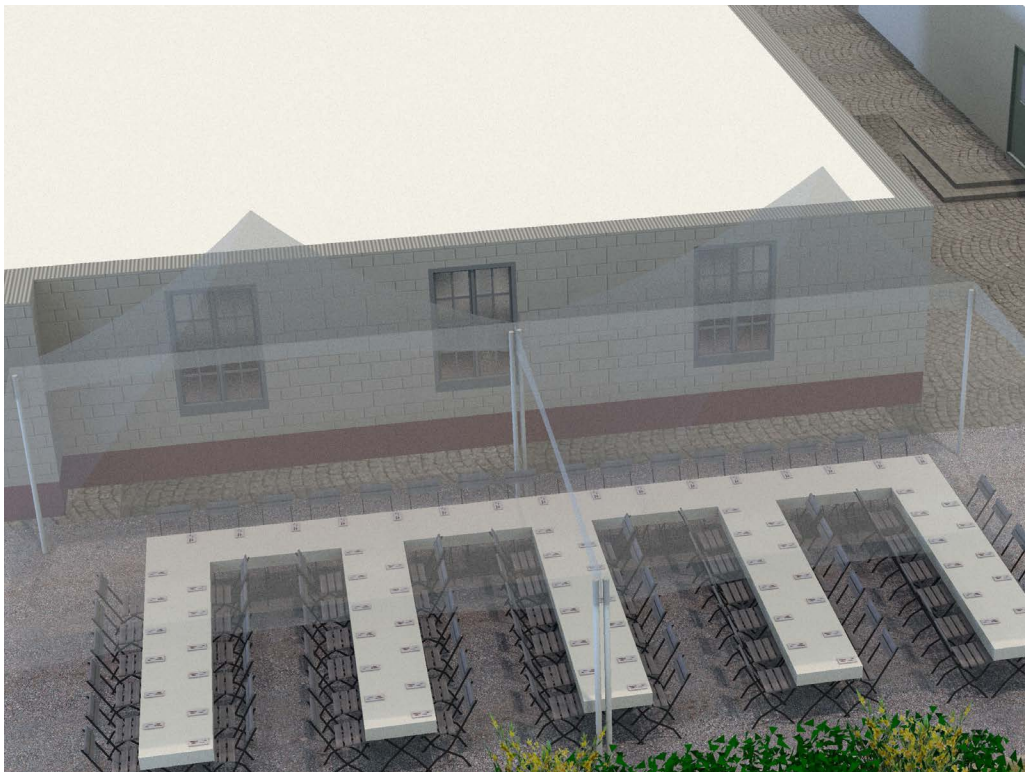

76 GÄSTER UTE MED HONNÖRSBORD • SKEPPSHOLMENS

HONNÖRSBORD MED PLATS FÖR 16 PERSONER
5 TUNGOR MED 12 PERSONER PÅ VARJE TUNGA

Mer info [HÄR](#)