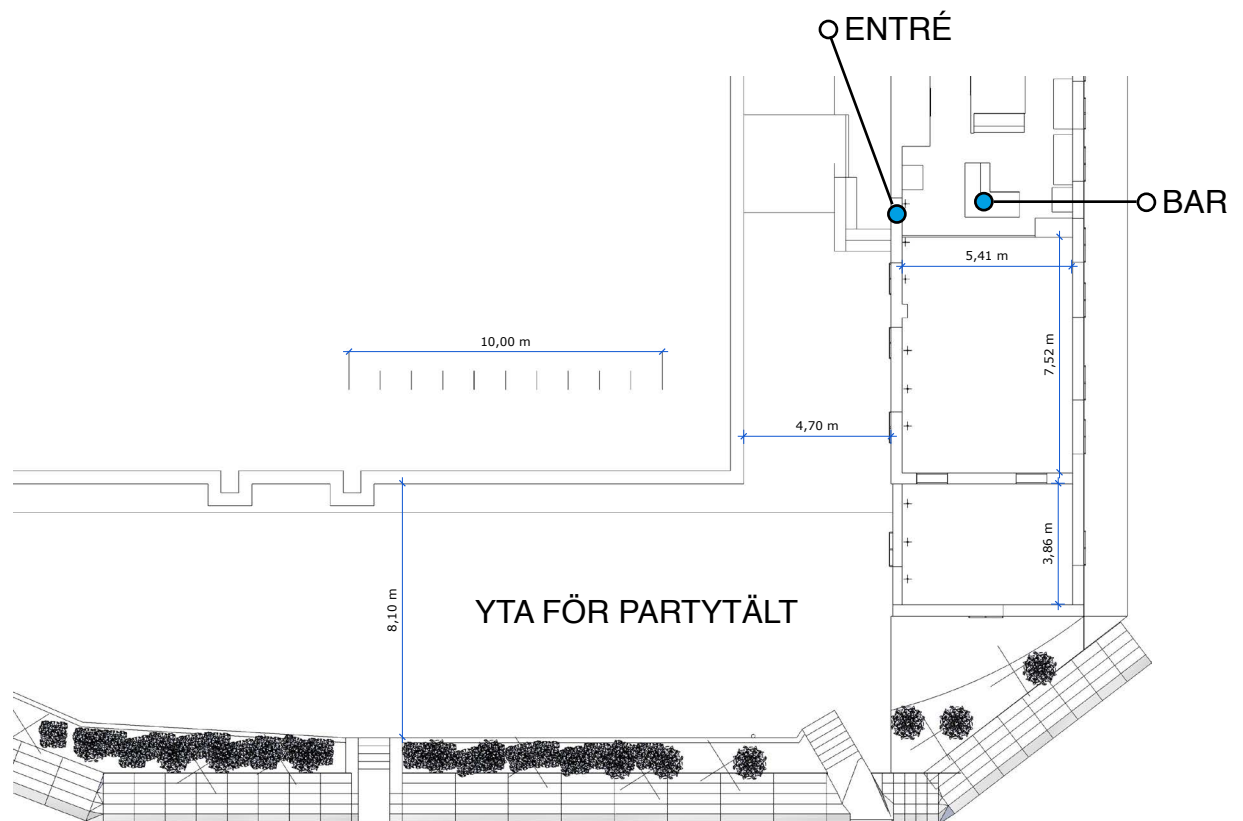

76 GÄSTER UTE MED HONNÖRSBORD • SKEPPSHOLMENS

HONNÖRSBORD MED PLATS FÖR 16 PERSONER
5 TUNGOR MED 12 PERSONER PÅ VARJE TUNGA

Mer info [HÄR](#)