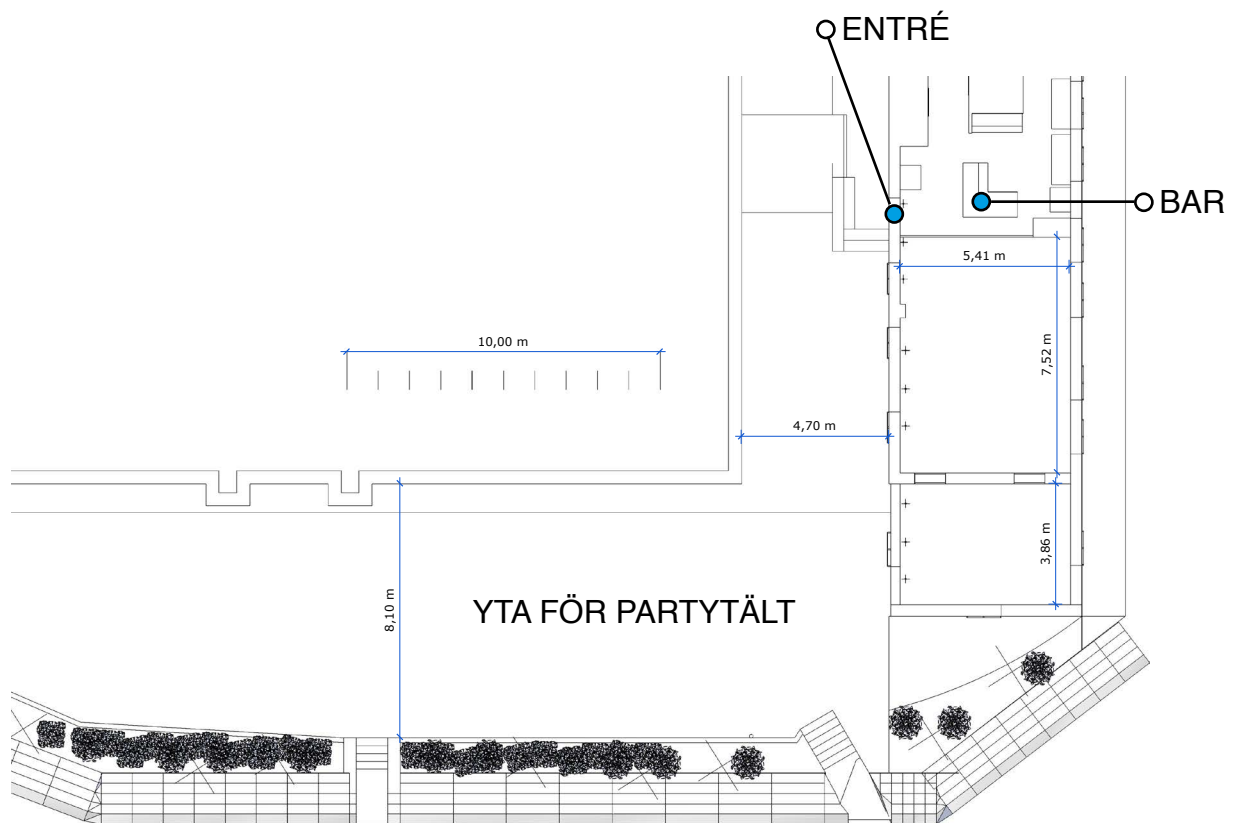

80 GÄSTER VID LÅNGBORD UTE • SKEPPSHOLMENS KROGKONST

10 LÅNGBORD MED 8 PERSONER PÅ VARJE BORD

Mer info [HÄR](#)