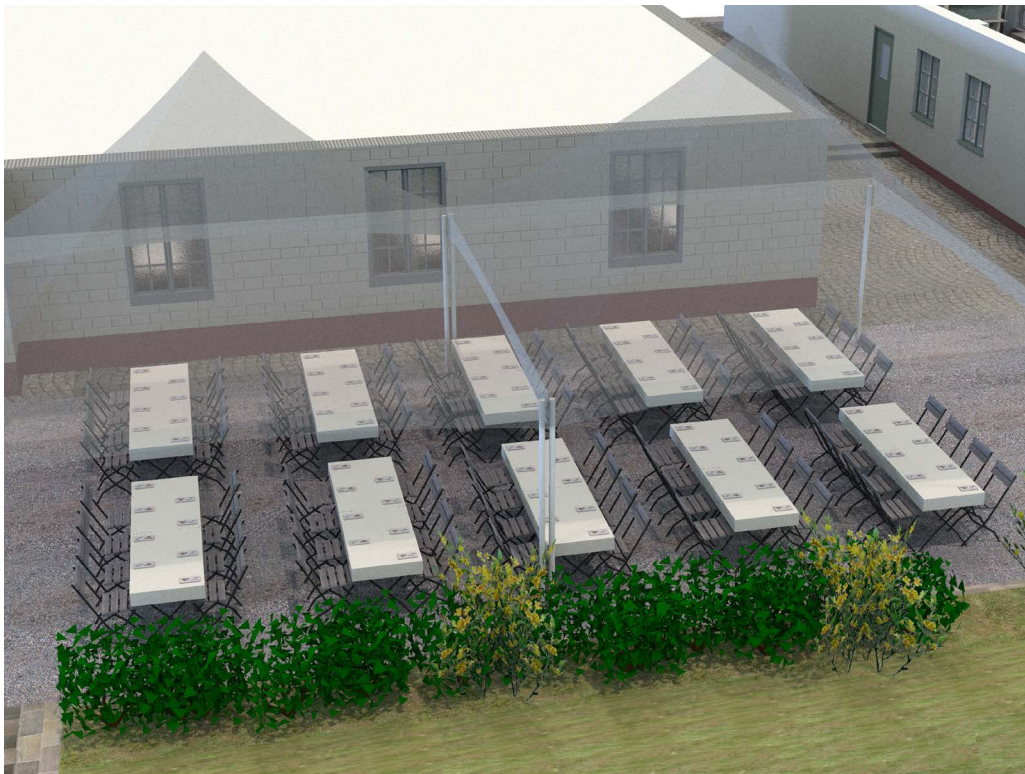

# 80 GÄSTER VID LÅNGBORD UTE • SKEPPSHOLMENS KROGKONST

10 LÅNGBORD MED 8 PERSONER PÅ VARJE BORD

Mer info [HÄR](#)