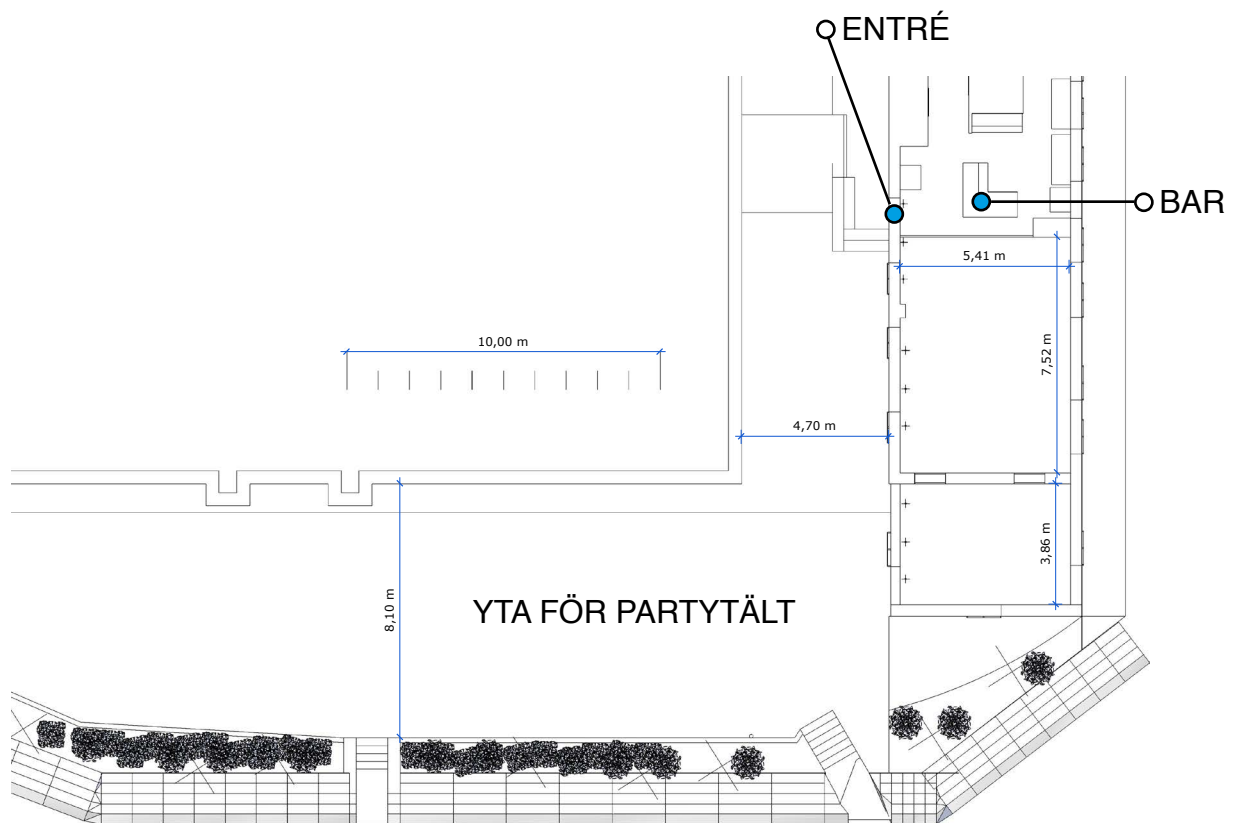

# 80 GÄSTER VID LÅNGBORD UTE • SKEPPSHOLMENS KROGKONST

10 LÅNGBORD MED 8 PERSONER PÅ VARJE BORD

Mer info [HÄR](#)