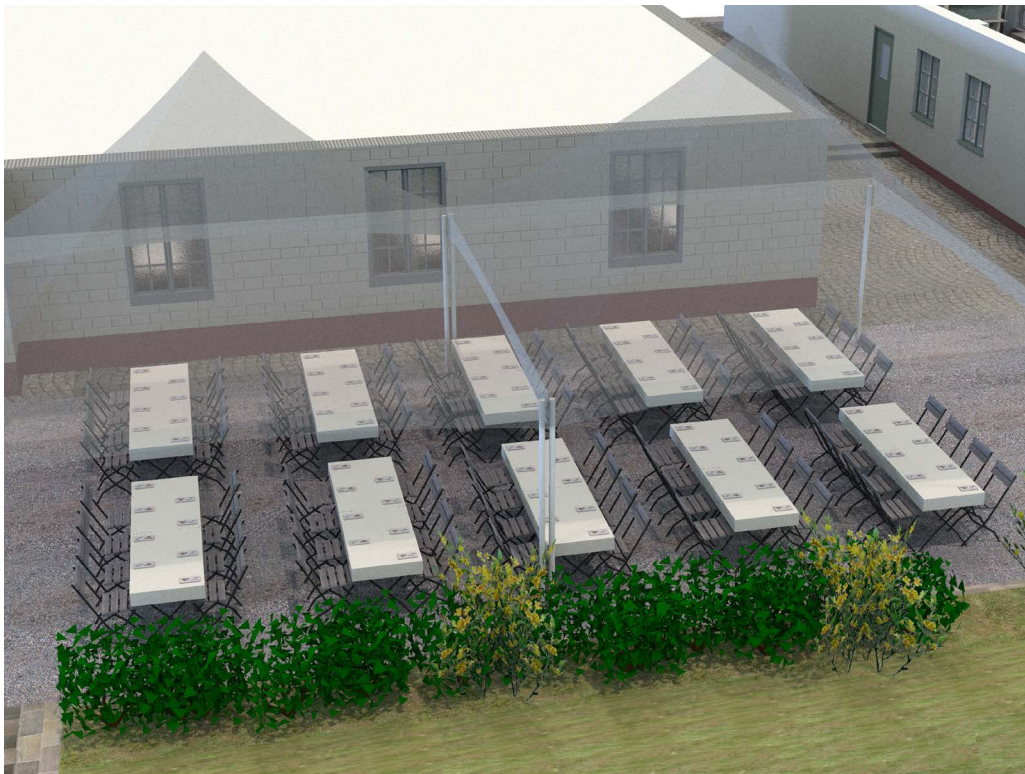

80 GÄSTER VID LÅNGBORD UTE • SKEPPSHOLMENS KROGKONST

10 LÅNGBORD MED 8 PERSONER PÅ VARJE BORD

Mer info [HÄR](#)