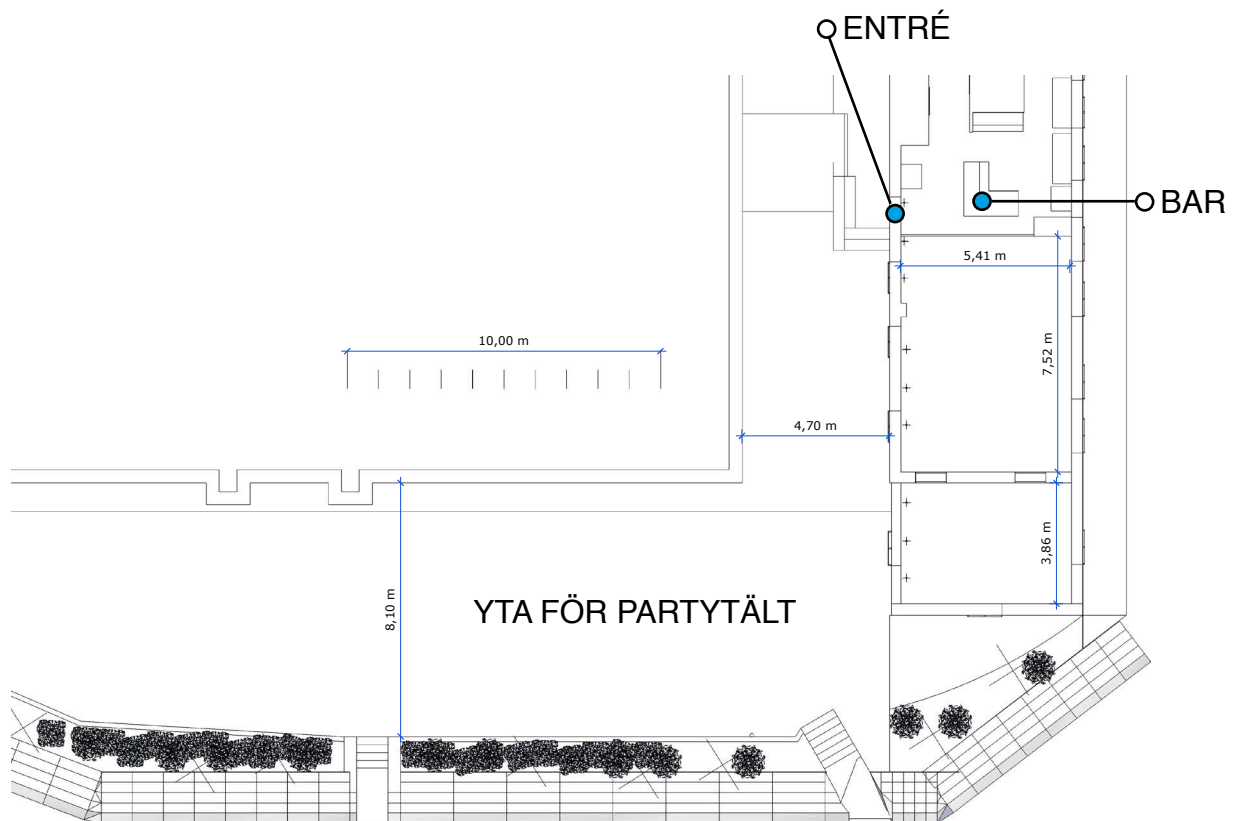

96 GÄSTER VID LÅNGBORD UTE • SKEPPSHOLMENS KROGKONST

6 LÅNGBORD MED 16 PERSONER PÅ VARJE BORD

Mer info [HÄR](#)