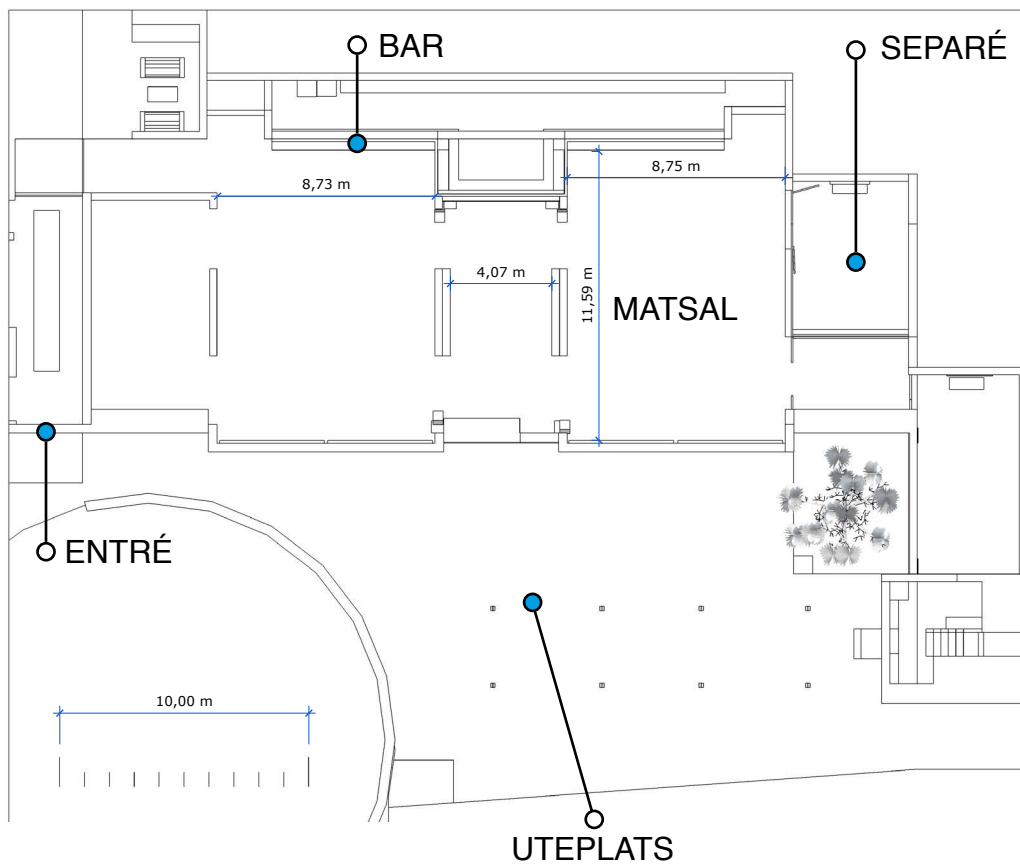

270 GÄSTER • SYSTER O BROR

LÅNGBORD I OLIKA STORLEKAR FÖR 270 GÄSTER

Mer info HÄR