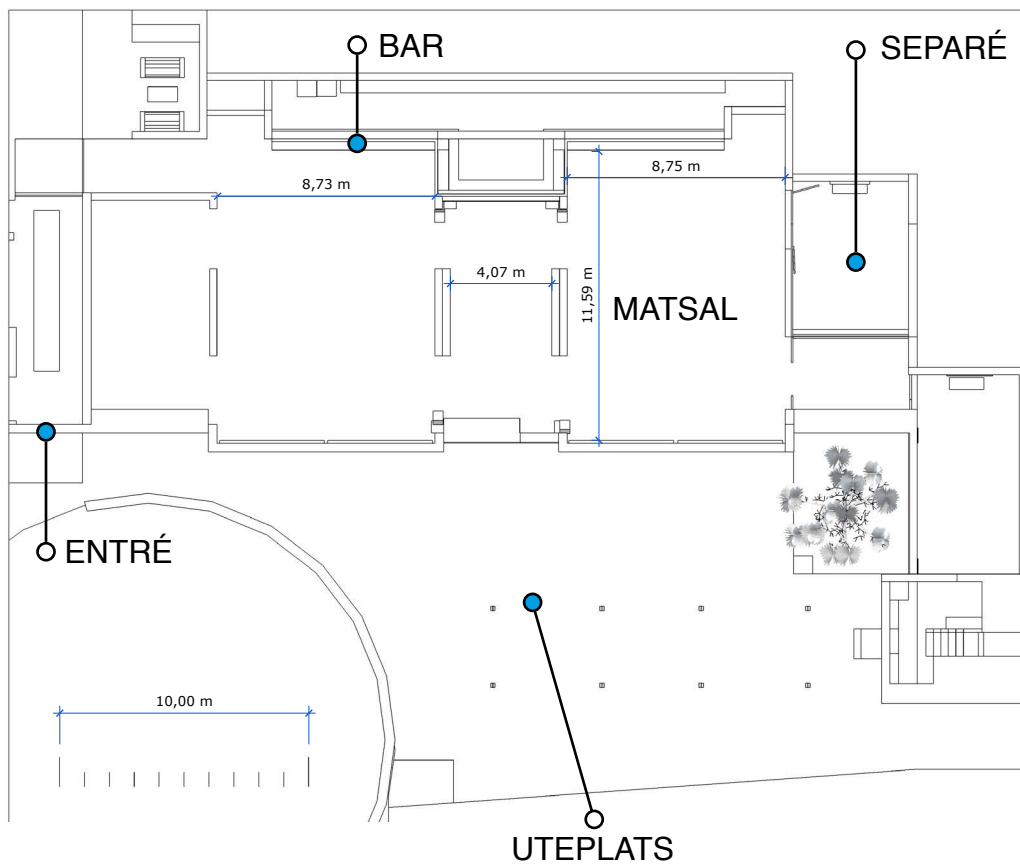

48 GÄSTER • SYSTER O BROR

3 BORD MED 8 PERSONER PÅ VARJE BORD
4 ÖAR MED 6 PERSONER PÅ VARJE Ö

Mer info HÄR