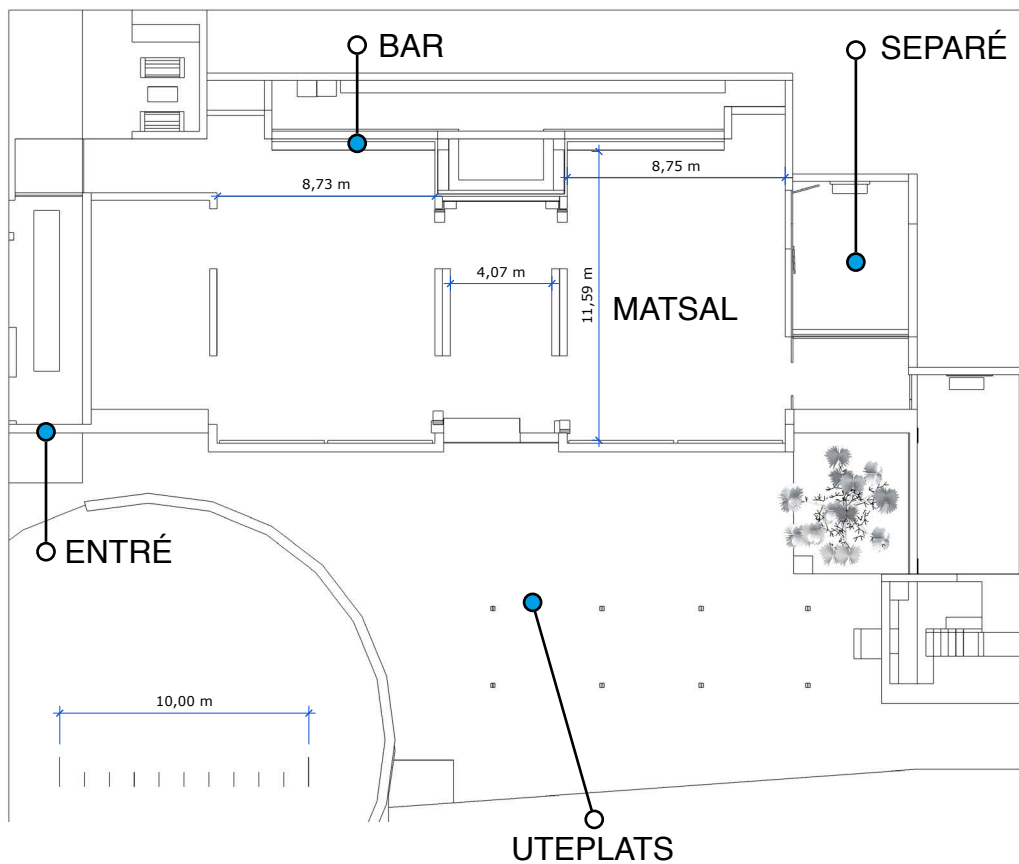

72 GÄSTER • SYSTER O BROR

6 BORD MED 8 PERSONER PÅ VARJE BORD
4 ÖAR MED 6 PERSONER PÅ VARJE Ö

Mer info [HÄR](#)