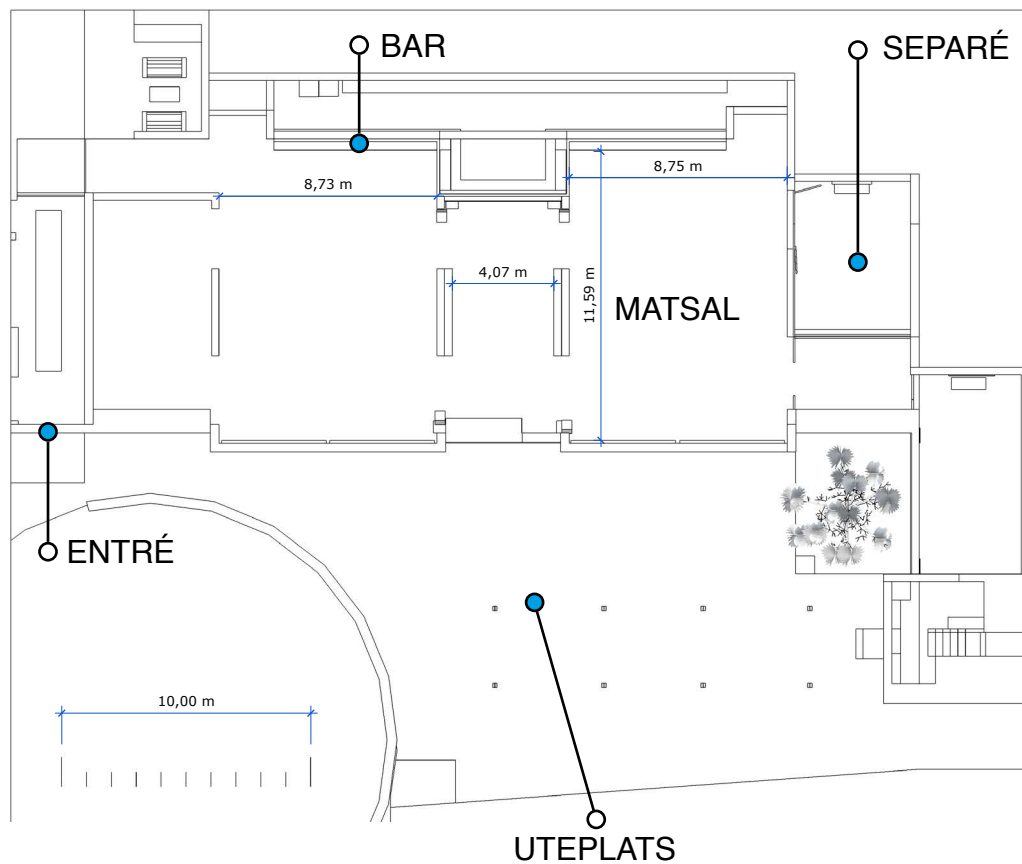

ÖVERSIKT • SYSTEMER O BROR

KAPACITET SITTANDE MIDDAG: 274 PERSONER
KAPACITET MINGEL: 510 PERSONER

Mer info [HÄR](#)