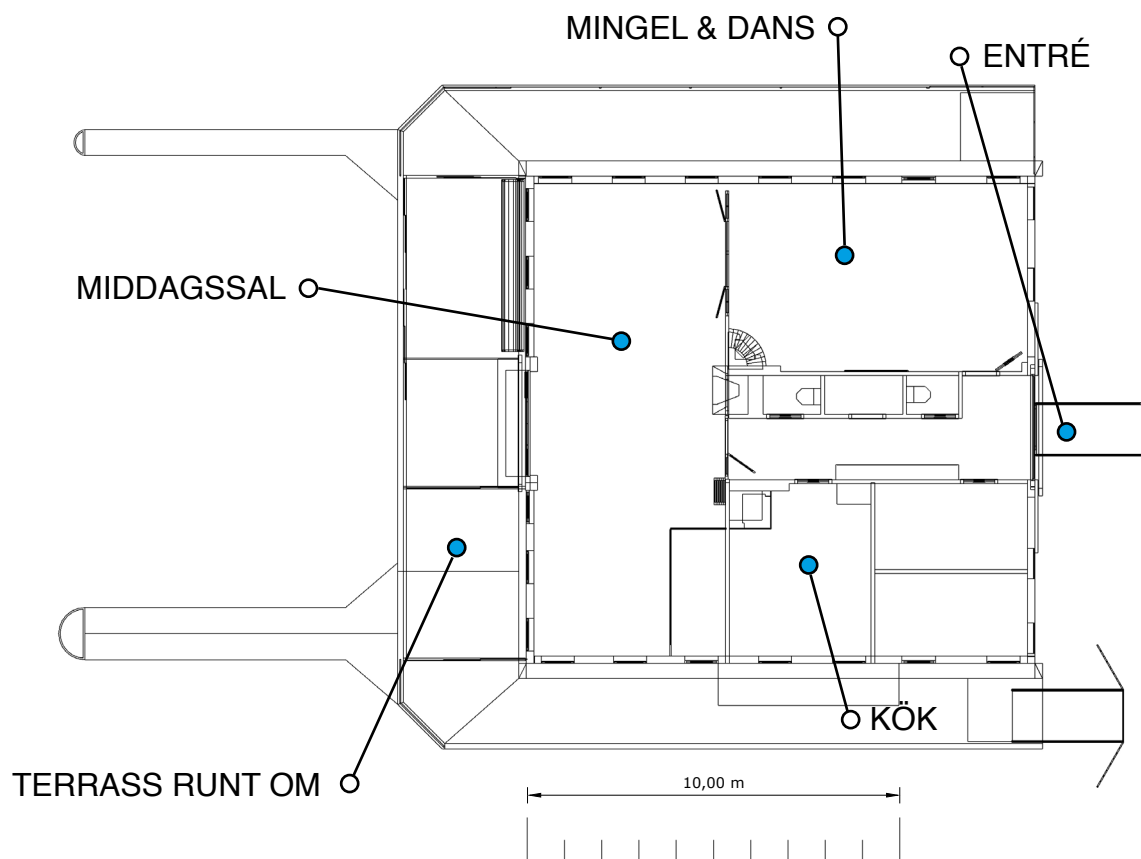

# 108 GÄSTER • SJÖ OCH LAND

4 LÅNGBORD MED 13 GÄSTER PER BORD.  
2 ÖAR MED 8 GÄSTER PER BORD.  
5 RUNDA BORD MED 8 GÄSTER PER BORD.

Mer info [HÄR](#)