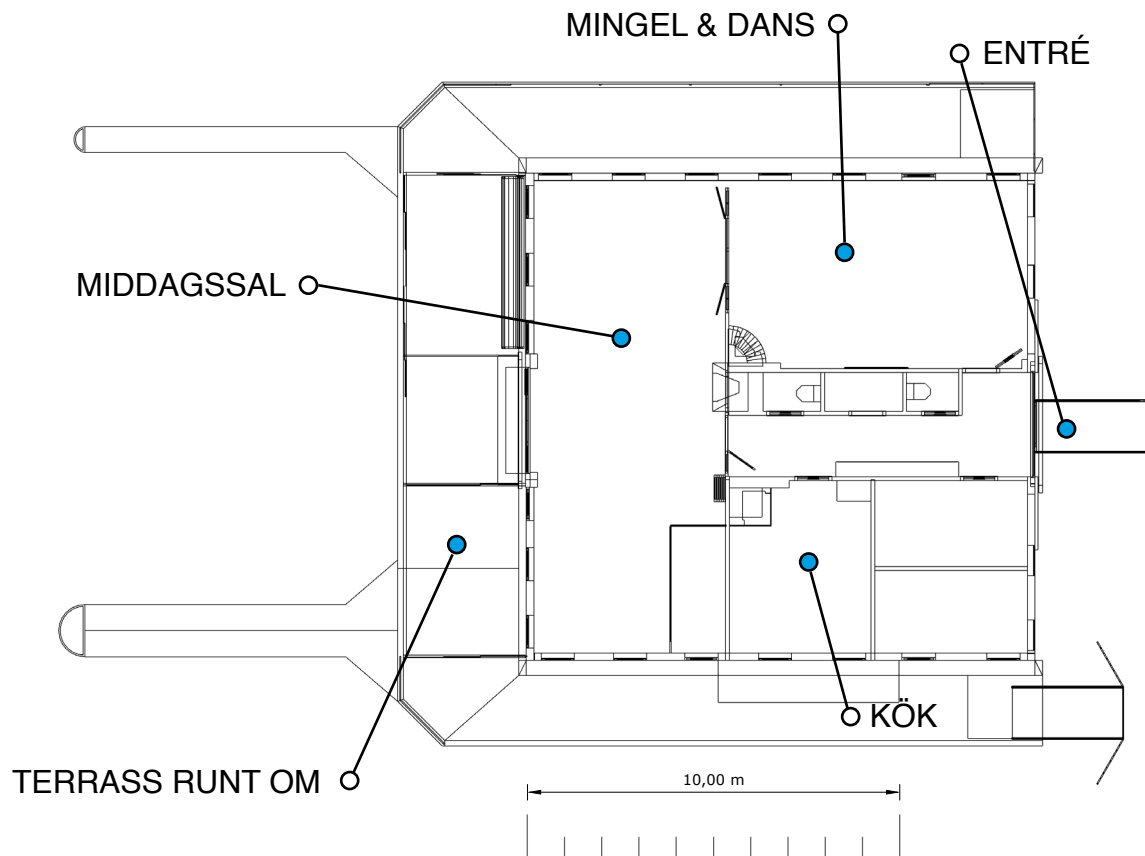

# BIOSITTNING 40 PERS • SJÖ OCH LAND

3 STOLSRADER FÖR BIOSITTNING.  
MINGELBORD OCH BUFFÉBORD I INRE SAL.

Mer info [HÄR](#)