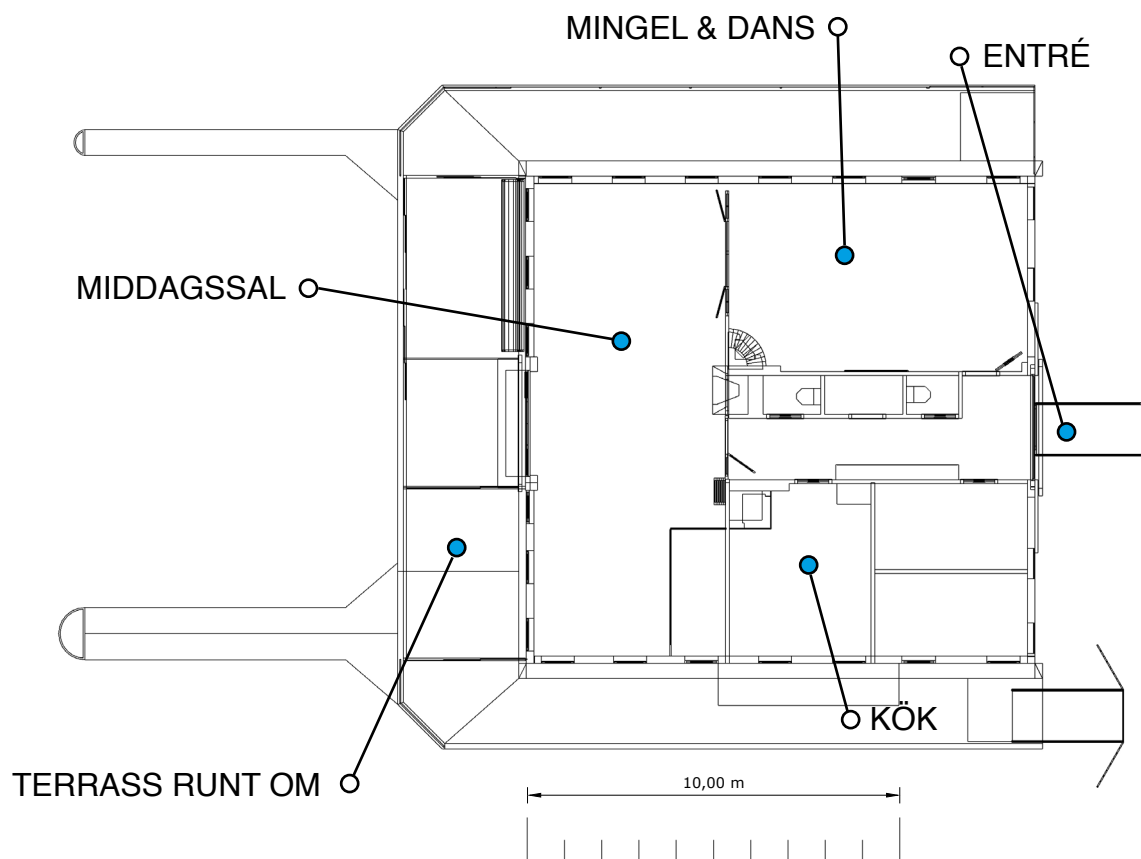

60 GÄSTER • SJÖ OCH LAND

5 LÅNGBORD MED 12 GÄSTER PER BORD.

Mer info [HÄR](#)