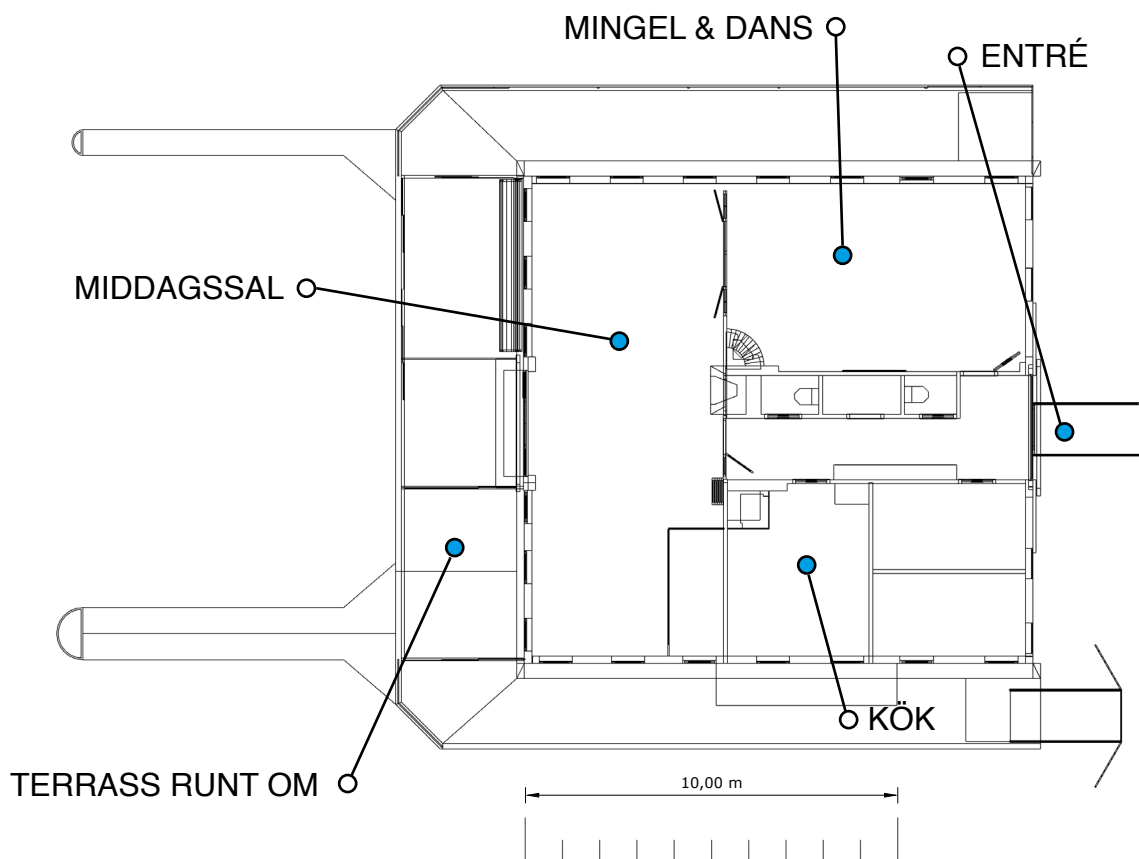

# 68 GÄSTER • SJÖ OCH LAND

4 LÅNGBORD MED 13 GÄSTER PER BORD.  
2 ÖAR MED 8 GÄSTER PER BORD.

Mer info [HÄR](#)