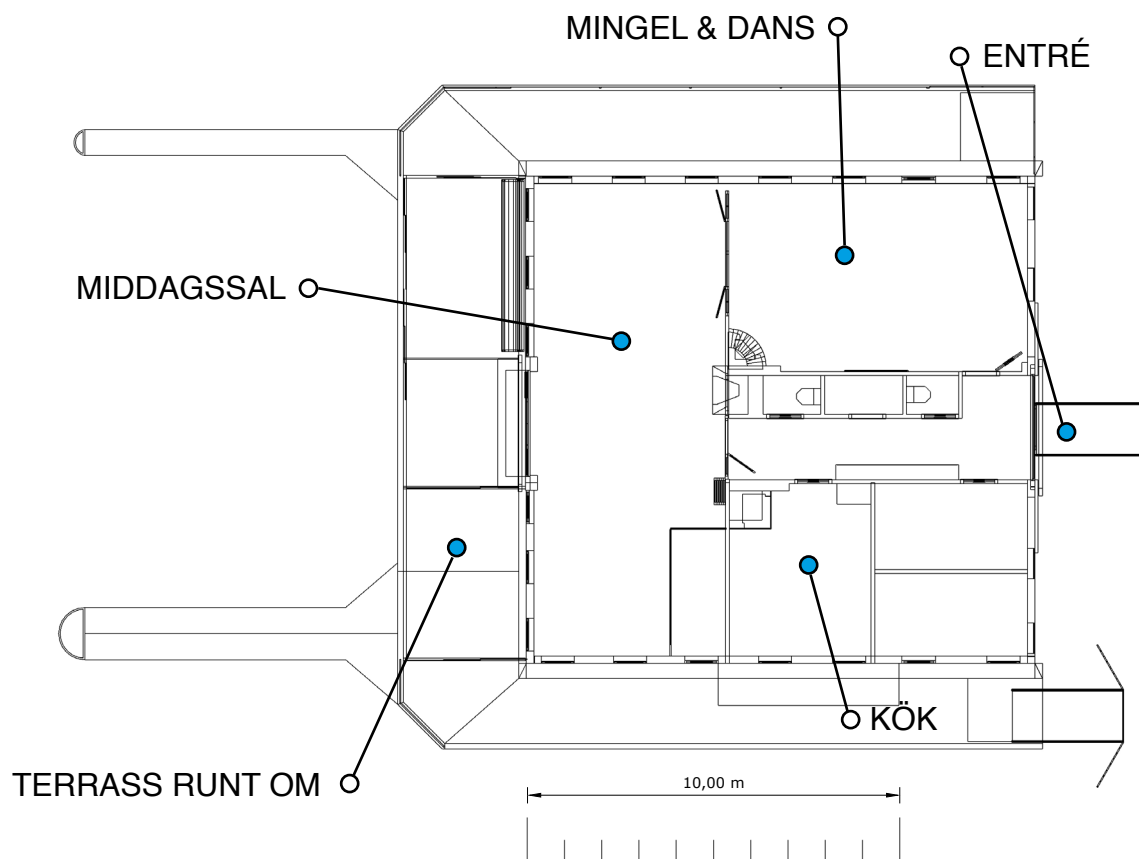

80 GÄSTER • SJÖ OCH LAND

7 RUNDA BORD MED 8 GÄSTER PER BORD.
2 LÅNGBORD MED 12 GÄSTER PER BORD.

Mer info [HÄR](#)