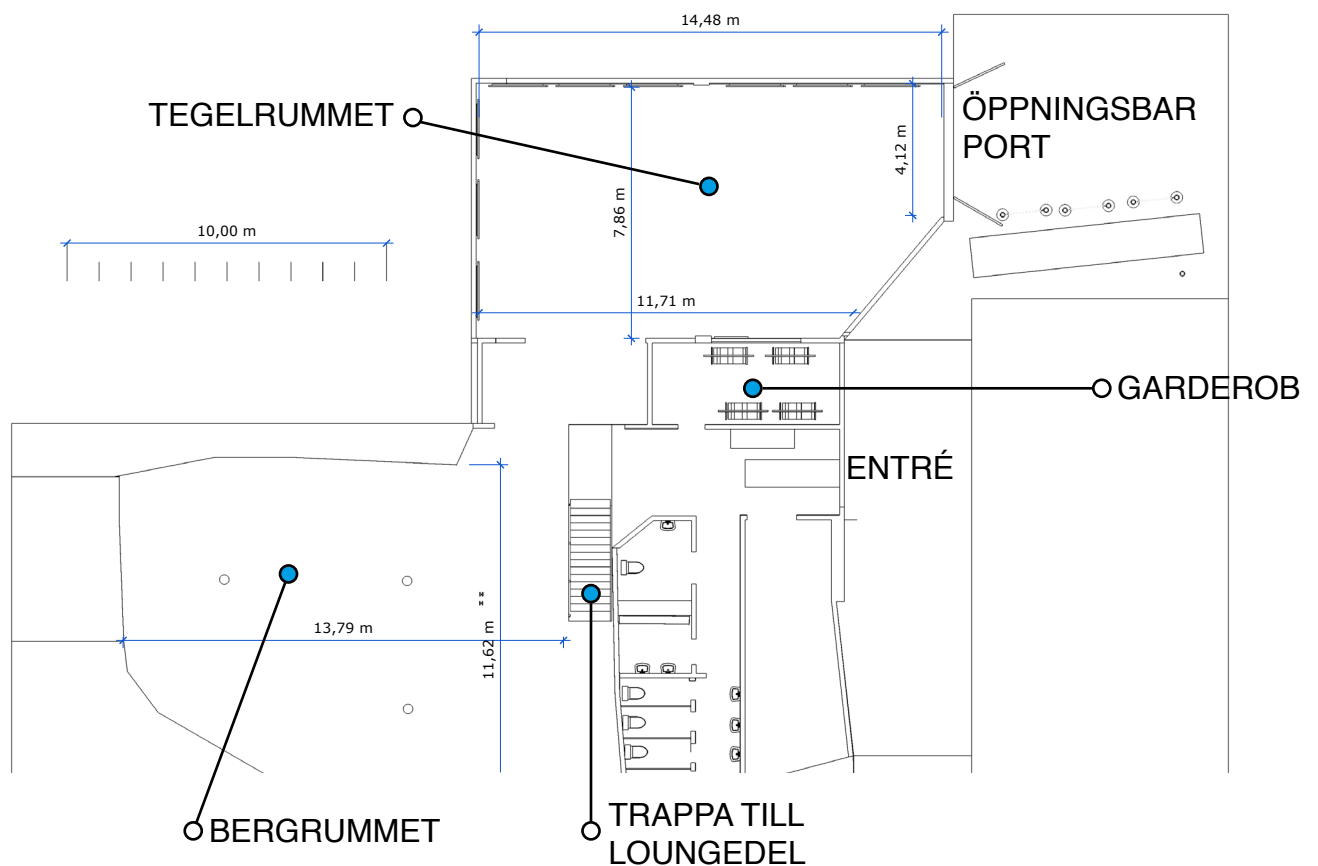

# SKYDDSRUMMET • 154 GÄSTER VID LÅNGBORD

5 LÅNGBORD MED 24 PERSONER PÅ VARDERA BORD  
1 LÅNGBORD MED PLATS FÖR 20 PERSONER  
1 LÅNGBORD MED PLATS FÖR 14 PERSONER

Mer info [HÄR](#)