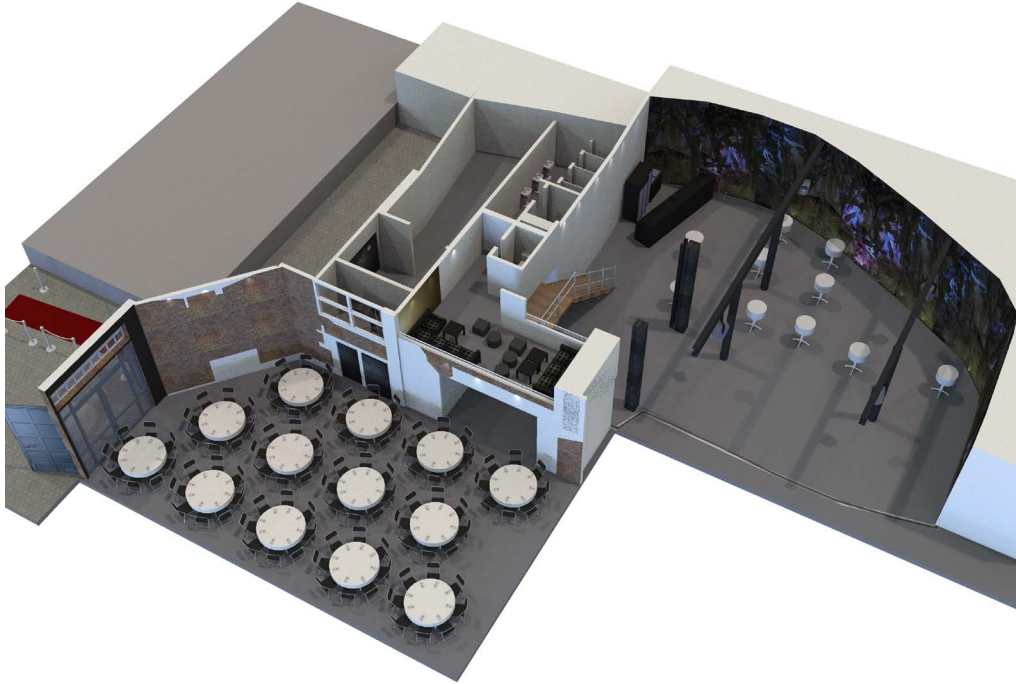

# SKYDDSRUMMET • ÖVERSIKT

KAPACITET SITTANDE MIDDAG: 220 PERSONER  
KAPACITET MINGEL: 600 PERSONER

Mer info [HÄR](#)