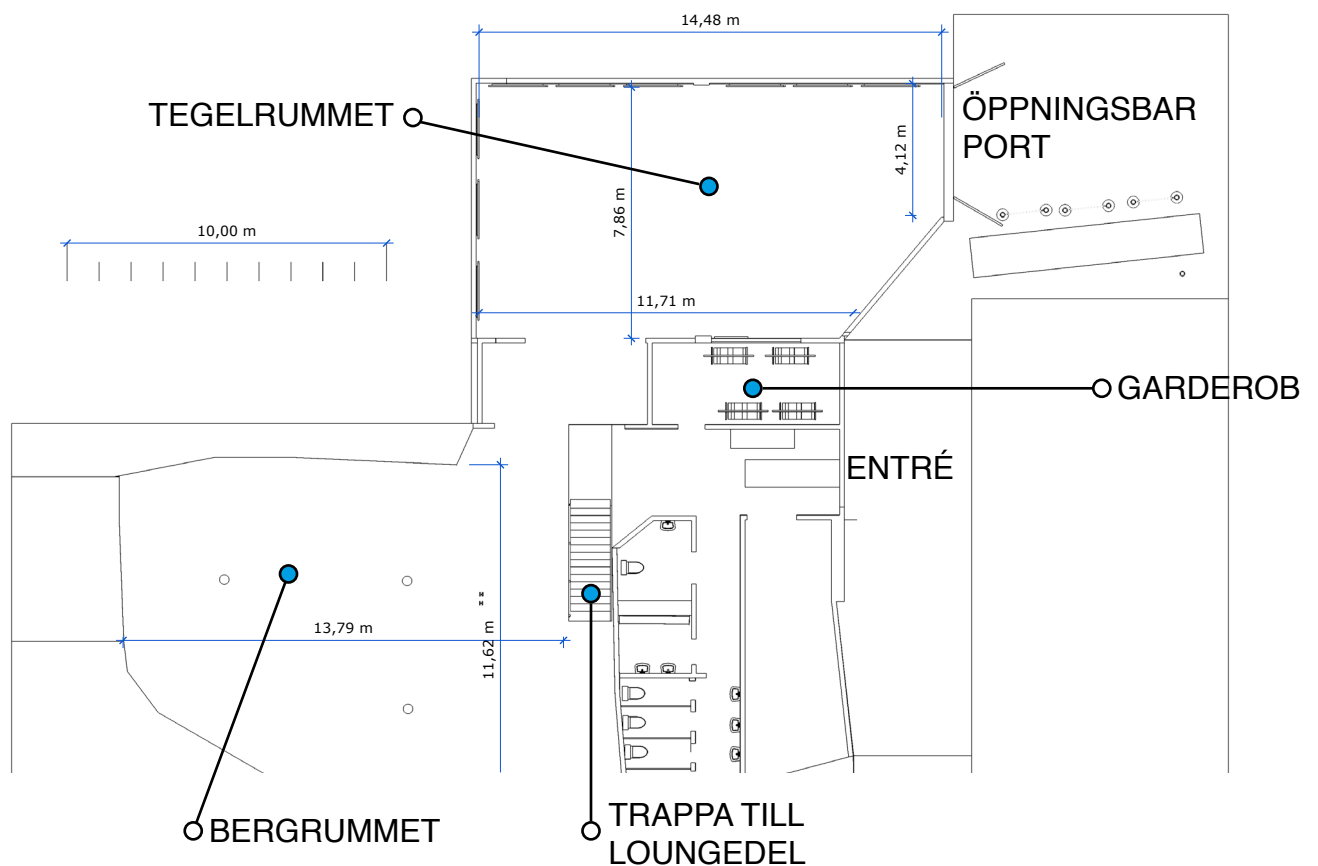

# SKYDDSRUMMET • ÖVERSIKT

KAPACITET SITTANDE MIDDAG: 220 PERSONER  
KAPACITET MINGEL: 600 PERSONER

Mer info [HÄR](#)