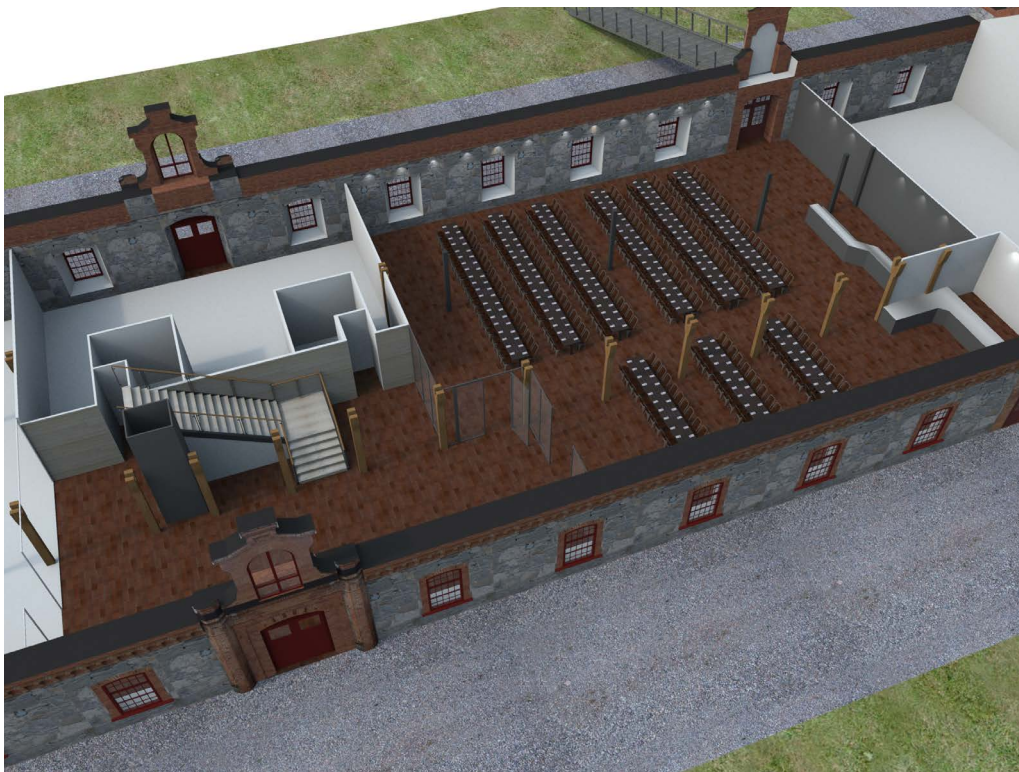

ÖVERSIKT • STENINGE

KAPACITET SITTANDE MIDDAG: 1000 PERSONER
KAPACITET MINGEL: 2000 PERSONER

Mer info [HÄR](#)