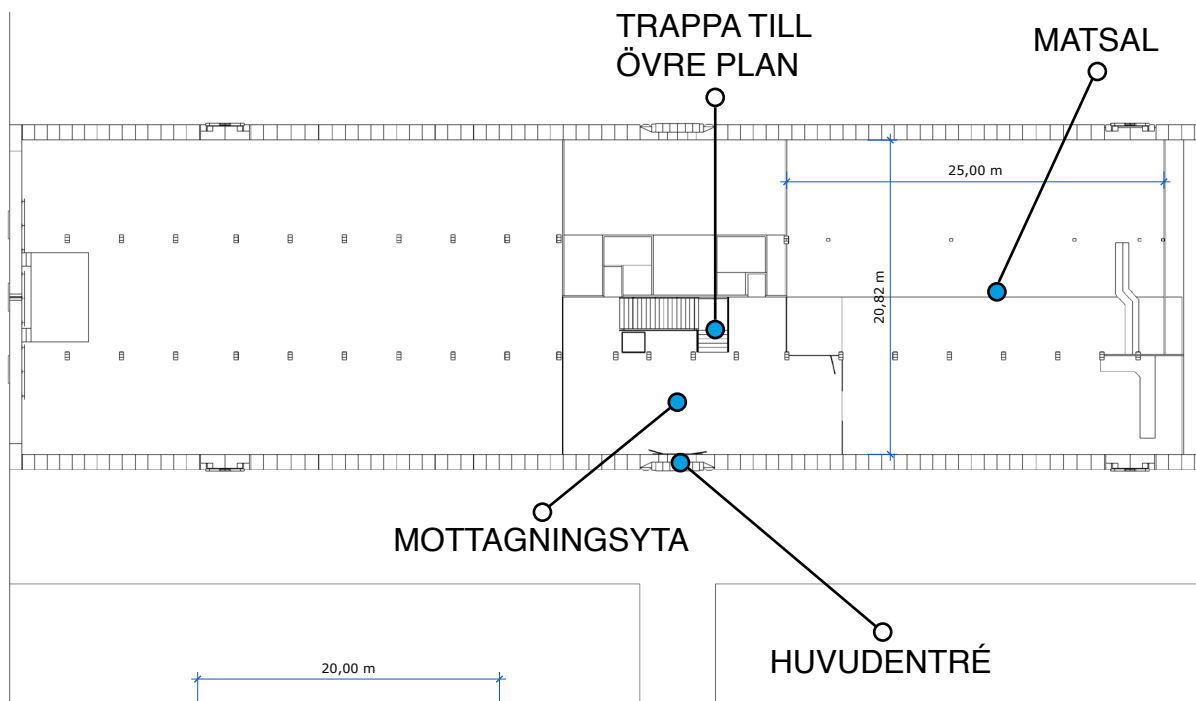

ÖVERSIKT • STENINGE

KAPACITET SITTANDE MIDDAG: 1000 PERSONER
KAPACITET MINGEL: 2000 PERSONER

Mer info [HÄR](#)