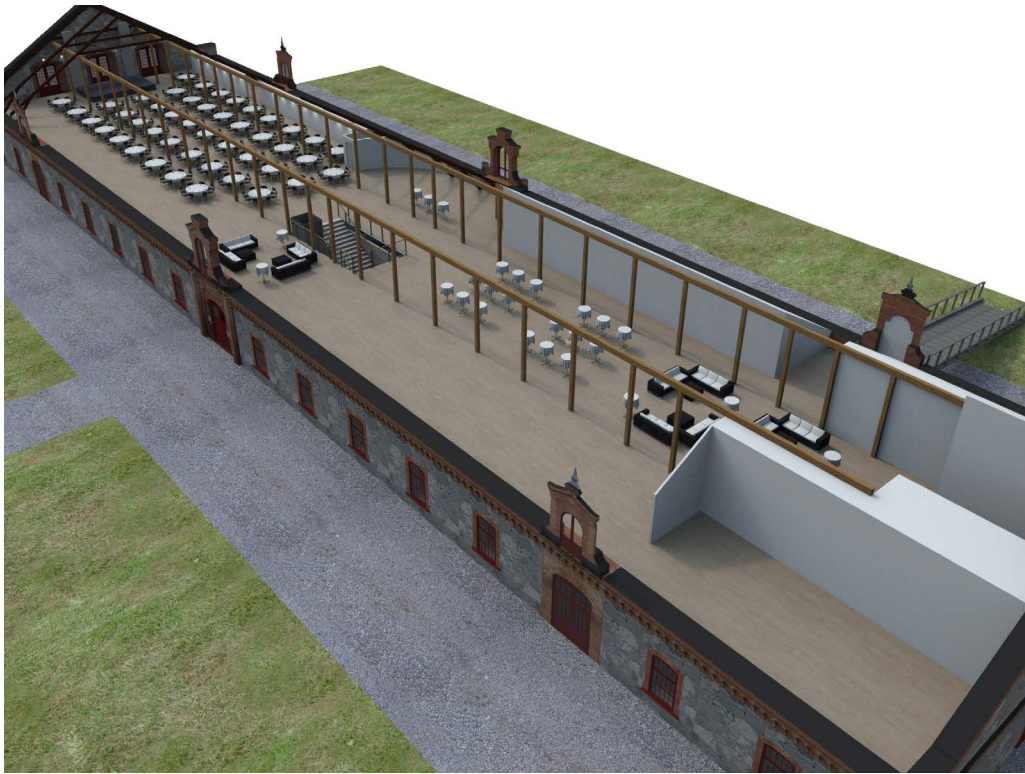

ÖVERSIKT • STENINGE

KAPACITET SITTANDE MIDDAG: 1000 PERSONER
KAPACITET MINGEL: 2000 PERSONER

Mer info [HÄR](#)