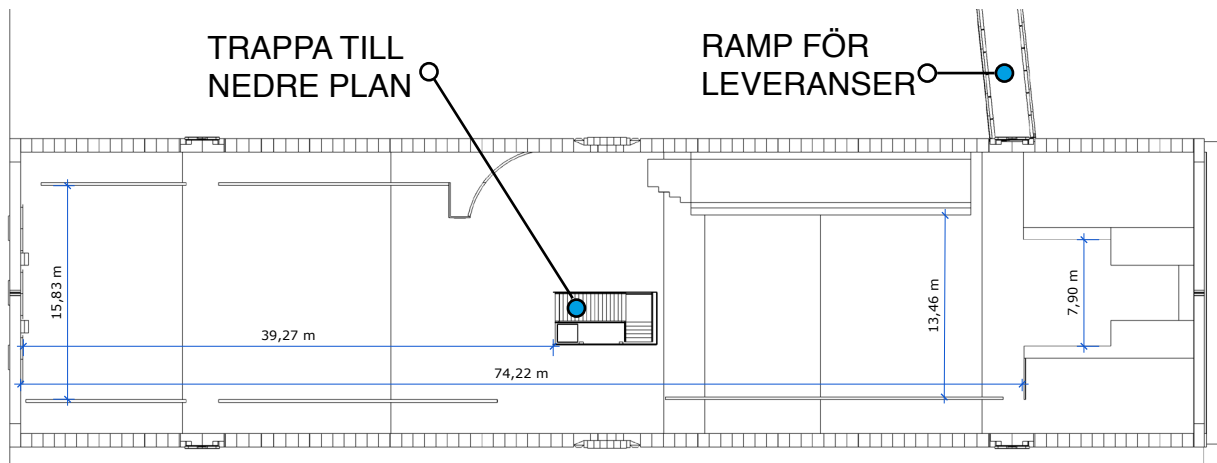

ÖVERSIKT • STENINGE

KAPACITET SITTANDE MIDDAG: 1000 PERSONER
KAPACITET MINGEL: 2000 PERSONER

Mer info [HÄR](#)