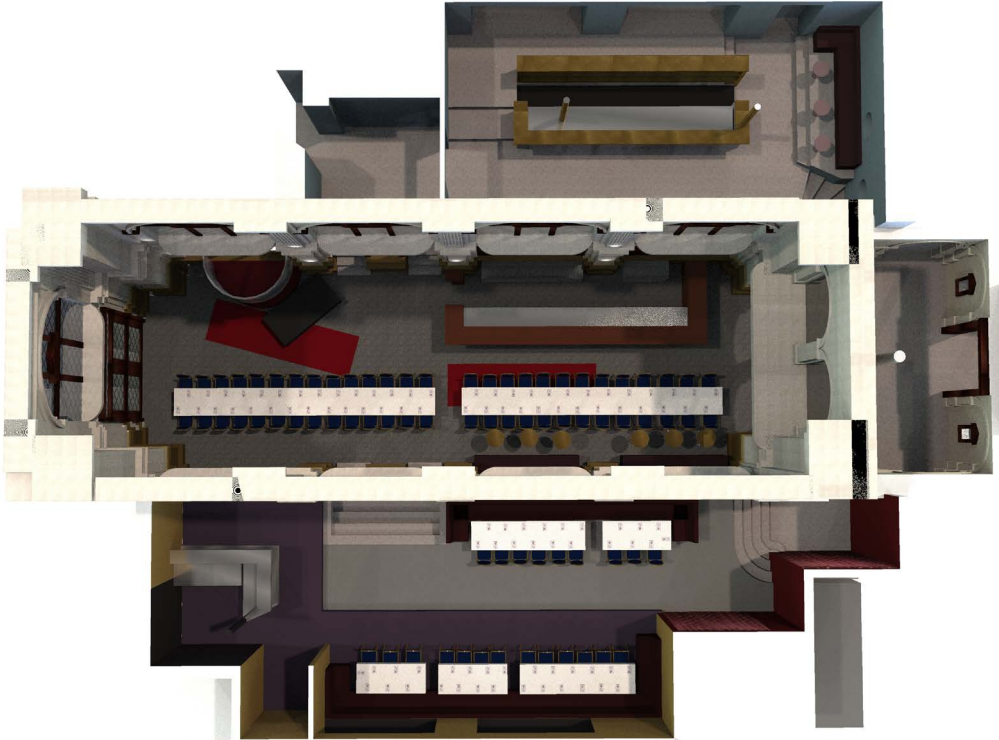

100 GÄSTER • STURECOMPAGNIET

STÖRRE LÅNGBORD MED PLATS FÖR 28 PERSONER
STÖRRE LÅNGBORD MED PLATS FÖR 26 PERSONER
2 BORD MED PLATS FÖR 12 PERSONER
BORD MED PLATS FÖR 8 PERSONER
2 BORD MED PLATS FÖR 7 PERSONER