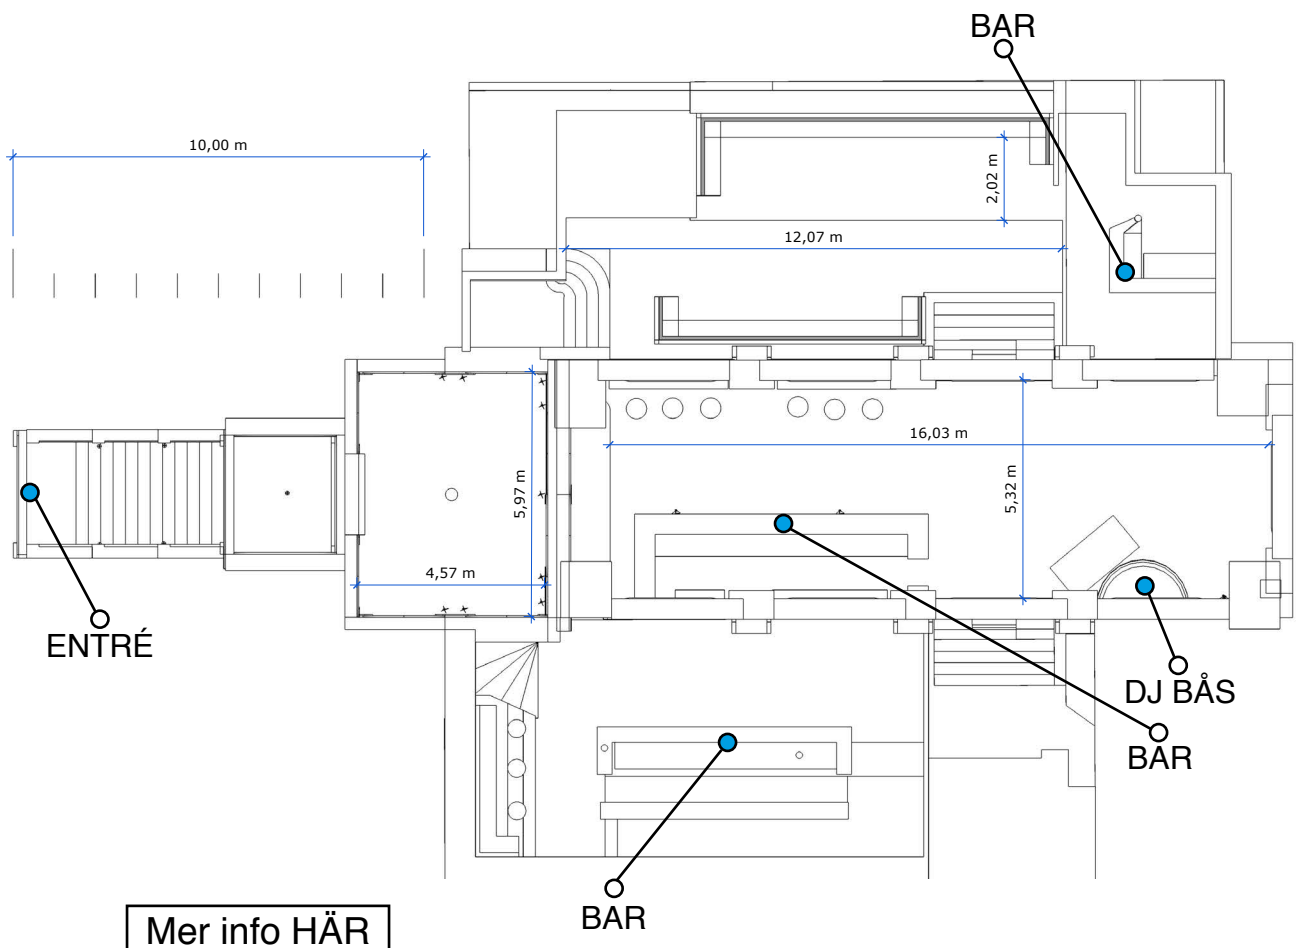

100 GÄSTER • STURECOMPAGNIET

STÖRRE LÅNGBORD MED PLATS FÖR 28 PERSONER
STÖRRE LÅNGBORD MED PLATS FÖR 26 PERSONER
2 BORD MED PLATS FÖR 12 PERSONER
BORD MED PLATS FÖR 8 PERSONER
2 BORD MED PLATS FÖR 7 PERSONER