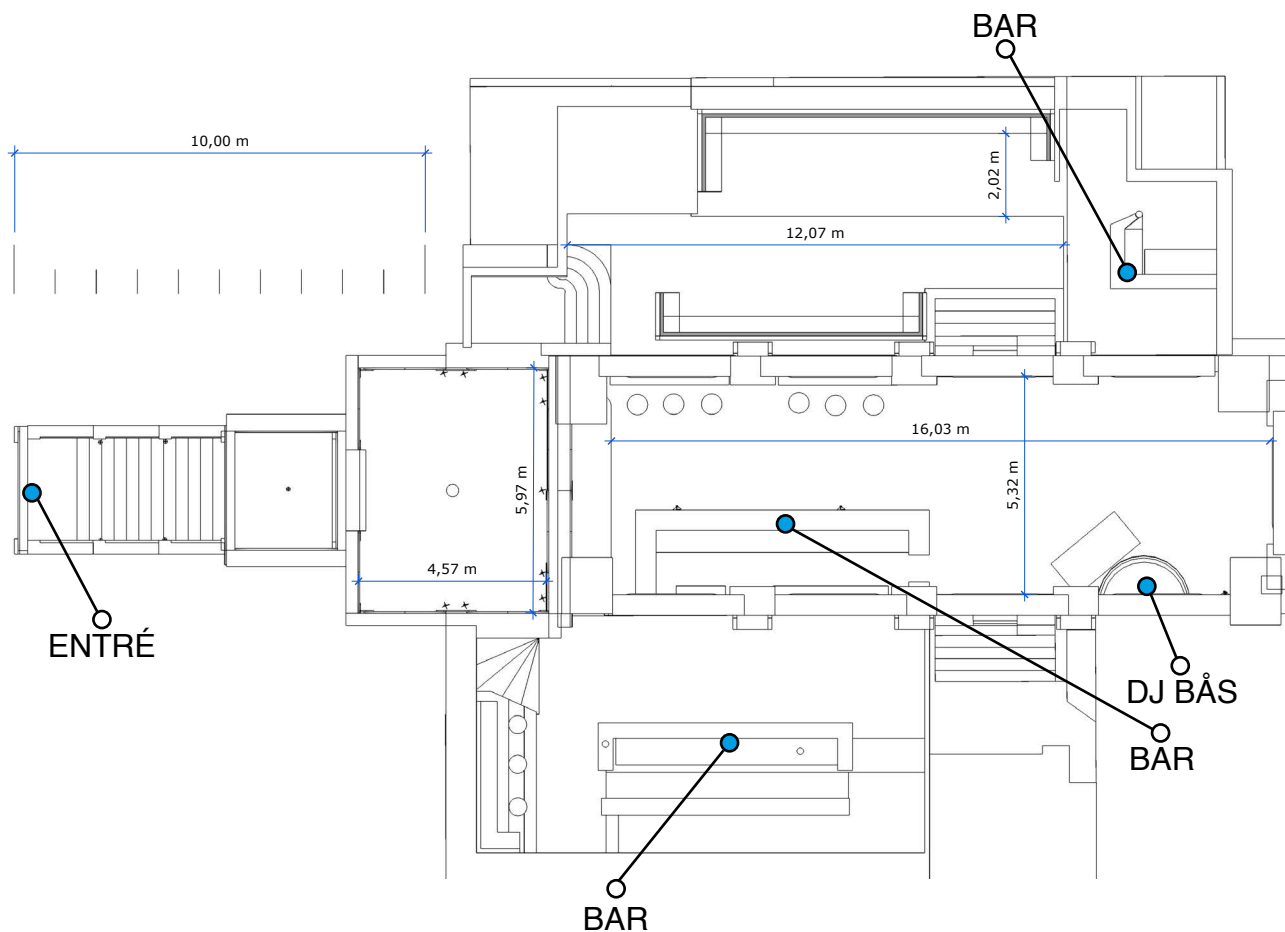

54 GÄSTER • STURECOMPAGNIET

LÅNGBORD MED PLATS FÖR 26 PERSONER
STÖRRE LÅNGBORD MED PLATS FÖR 28 PERSONER

Mer info [HÄR](#)