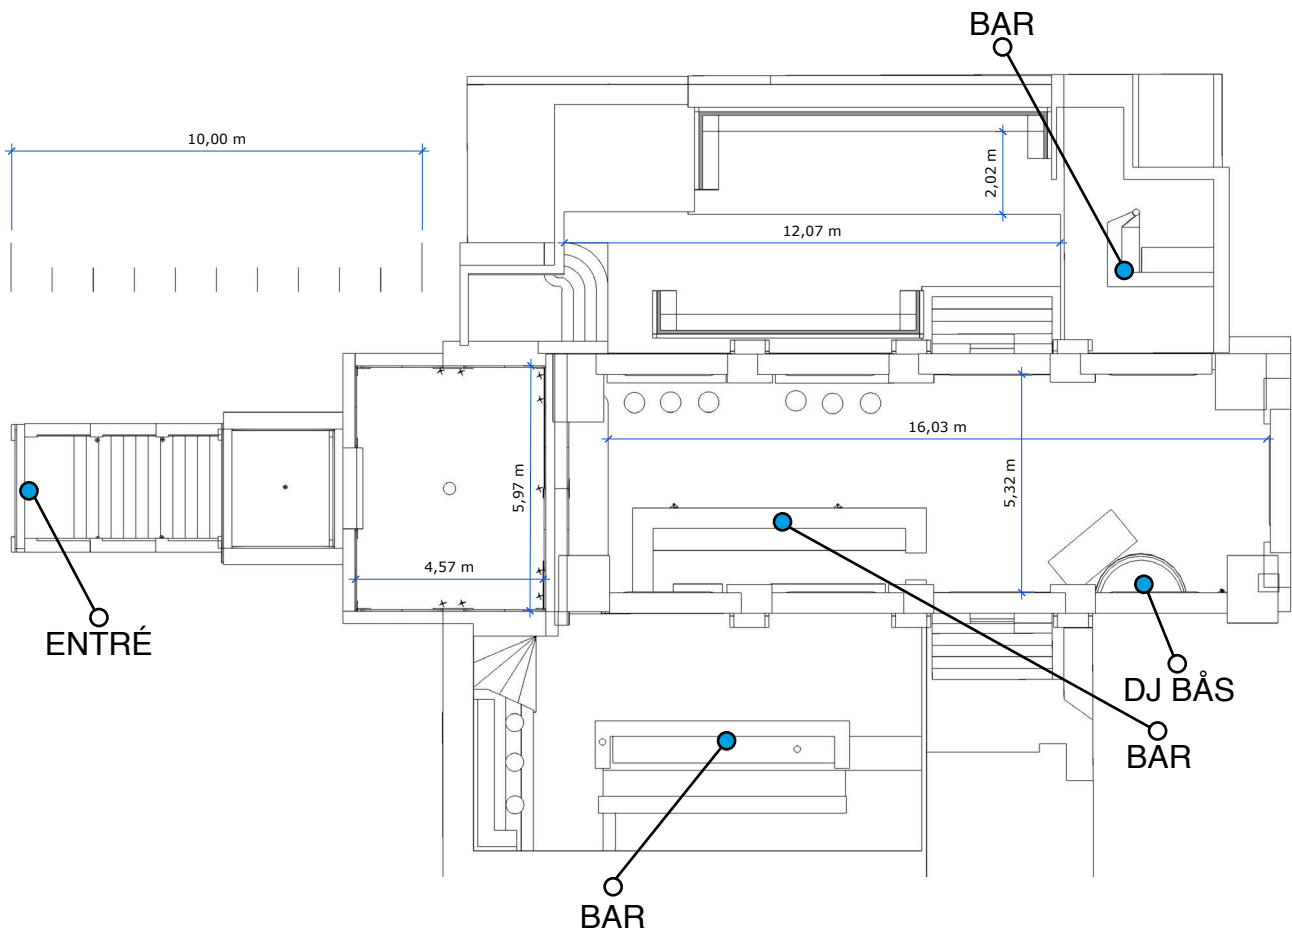

# 54 GÄSTER • STURECOMPAGNIET

LÅNGBORD MED PLATS FÖR 26 PERSONER  
STÖRRE LÅNGBORD MED PLATS FÖR 28 PERSONER

Mer info [HÄR](#)